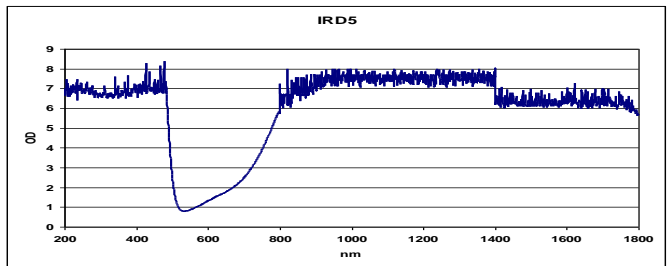

EN207	Wavelength	OD	%VLT	Wavelength	Mode	Rating	Per Pair
IRD5	yes	190-480 nm	6+	16%	190-315	D	LB8	$180
		800-1790 nm	5+	Green	190-315	IR	LB3	
		820-950 nm	6+		>315-480	D	LB5	
		>950-1400 nm	7+		>315-480	IR	LB6	
		>1400-1750 nm	6+		775-795	DIR	LB4	
					>795-820	DIR	LB5	
				>820-1400	D	LB5		
				>820-1400	IR	LB6		
				>1400-1880	DIR	LB2