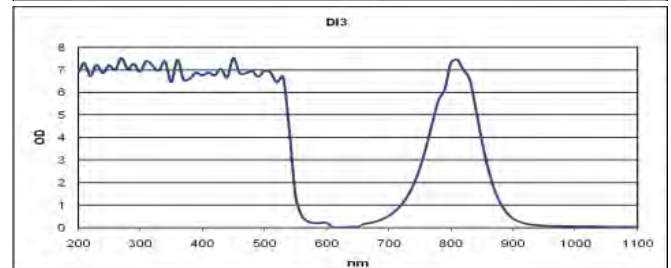

EN207	Wavelength	OD	%VLT	Wavelength	Mode	Rating	Per Pair
DI3	yes	190-532 nm	6+	32%	180-315	D	LB7	$195
		785-830 nm	5+	Amber	180-315	R	LB4	
		800-815 nm	6+		>315-532	D	LB4	
					>315-532	IRM	LB6	
					450-532	D	LB5	
					785-830	D	LB5	
				785-830	IRM	LB6