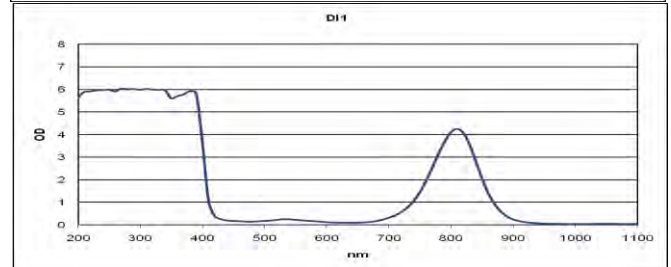

EN207	Wavelength	OD	%VLT	Wavelength	Mode	Rating	Per Pair
DI1	yes	795-820nm	4+	61%	795-820	DIR	LB4	$135
				Pink