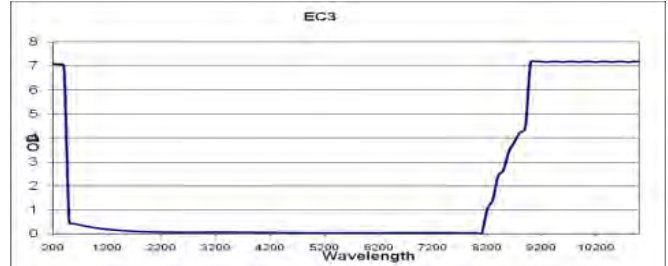

NoIR LaserShield Specification Schedule

9.21.11

UV-Visible

	EN207	Wavelength	OD	% VLT	Wavelength	Mode	Rating	Per Pair
EC2	yes	190-398 nm	7+	93%	190-315	D	LB7	\$90
		9000-11000	7+	clear	190-315	IR	LB4	
					>315-398	DIRM	LB5	
		9000-11000			DI	LB3		

	EN207	Wavelength	OD	% VLT	Wavelength	Mode	Rating	Per Pair
EC3	yes	190-380 nm	7+	90%	9000-11000	DI	LB4	\$150
		9000-11000	7+	clear				

	EN207	Wavelength	OD	% VLT	Wavelength	Mode	Rating	Per Pair
BD1	yes	190-410 nm	5+	66%	190-315	D	LB7	\$165
				Plum	190-315	IR	LB4	
					>315-410	DIRM	LB5	