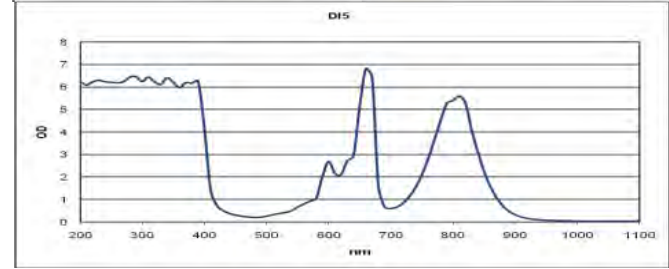

EN207	Wavelength	OD	%VLT	Wavelength	Mode	Rating	Per Pair
DI5		190-400 nm	5+	16%				$180
		650-670nm	5+	Blue				
		800-815nm	5+