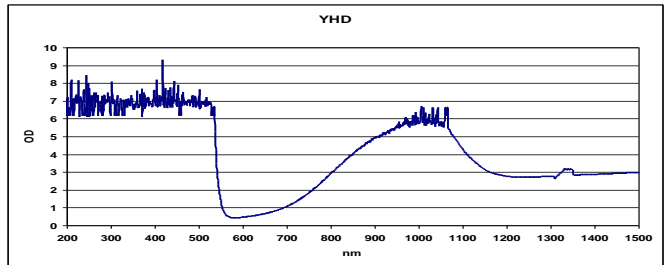

EN207	Wavelength	OD	%VLT	Wavelength	Mode	Rating	Per Pair
YHD		190-534 nm	6+	10%				$285
		800-850 nm	3+	Amber				
		850-905 nm	4+					
		905-1070 nm	5+					
		1064 nm	6+