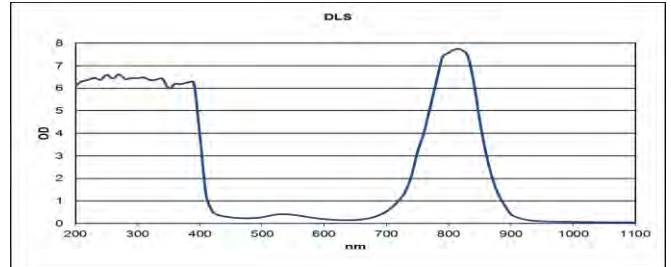

EN207	Wavelength	OD	%VLT	Wavelength	Mode	Rating	Per Pair
DLS	yes	180-400nm	6+	49%	785-830	D	LB5	$195
		785-830nm	7+	Pink	785-830	IR	LB7