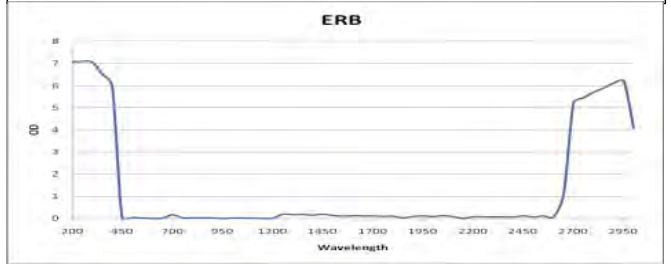

Erbium 2940 combinations

	EN207	Wavelength	OD	%VLT	Wavelength	Mode	Rating	Per Pair
ERB	yes	190-398 nm	6+	93%	180-315	D	L8	$140
		2940nm	6+	Clear	180-390	IR	L4	
		2780nm	5+		>315-390	D	L4	
		10,600nm	5+		2780-2940	DI	L2	
				10600	DI	L2