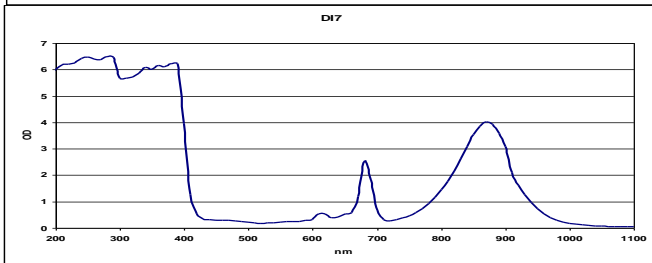

Low OD Multiple-Line Diodes / Visible / IR

	EN207	Wavelength	OD	% VLT	Wavelength	Mode	Rating	Per Pair
DI6	yes	190-400 nm	5+	35%	670-690	DIR	LB3	$150
		670-695 nm	3+	Green	820-1050	DIR	LB3	
		815-1050 nm	3+		665-<670	DIR	LB2	
		>1050-1080nm	2+		>690-698	DIR	LB2	
				790-<820	DIR	LB2		
				>1050-1080	DIR	LB2		

	EN207	Wavelength	OD	% VLT	Wavelength	Mode	Rating	Per Pair
DI7		190-400 nm	5+	57%				$150
		680 nm	2+	green				
		828-905 nm	2.5+					

	EN207	Wavelength	OD	% VLT	Wavelength	Mode	Rating	Per Pair
TP1	yes	780-<800nm	2+	58%	780-<800	DIR	LB2	$150
		>890-920nm	2+	Tan	>890-920	DIR	LB2	
		800-890nm	3+		800-890	DIR	LB3	

	EN207	Wavelength	OD	% VLT	Wavelength	Mode	Rating	Per Pair
TP2	yes	650-<655nm	2+	36%	655-685	DIR	LB3	$150
		>685-690nm	2+	Aqua	785-830	DIR	LB3	
		655-685nm	3+		650-<655	DIR	LB2	
		770-<785nm	2+		>685-690	DIR	LB2	
		785-830nm	3+		770-<785	DIR	LB2	
		>830-845nm	2+		>830-845	DIR	LB2	

	EN207	Wavelength	OD	% VLT	Wavelength	Mode	Rating	Per Pair
DI9		190-400 nm	5+	63%				$140
		820-915 nm	2+	Tan				
		840-900 nm	3+					

	EN207	Wavelength	OD	% VLT	Wavelength	Mode	Rating	Per Pair
ML4		190-400 nm	5+	26%				$170
		610-715 nm	2+	Teal				
		670-695 nm	5+					
		790-890 nm	3+					
		810-875 nm	4+					

	EN207	Wavelength	OD	% VLT	Wavelength	Mode	Rating	Per Pair
ML6		190-400 nm	5+	17%				$290
		532 nm	4.2+	Amber				
		690 nm	2.8+					
		710 nm	3.2+					
		800-810 nm	3.5+					
		915-1070 nm	2.8+					
	1064 nm	3.5+