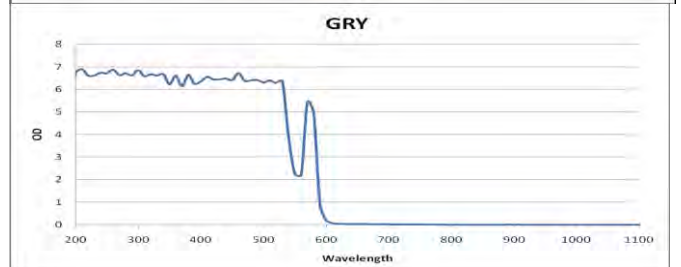

EN207	Wavelength	OD	%VLT	Wavelength	Mode	Rating	Per Pair
GRY	yes	190-532nm	6+	25%	190-532	DIR	LB6	$185
		577nm	5+	Red	577	DIR	LB5