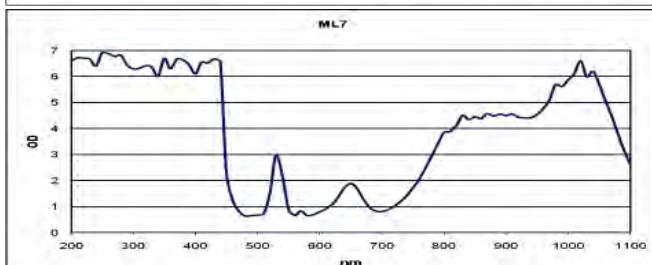

EN207	Wavelength	OD	% VLT	Wavelength	Mode	Rating	Per Pair
DIW	yes	190-400 nm	5+	15%	315-420	DIR	LB3	$135
		405-420 nm	3.5+	Green	580-625	DIR	LB2	
		585-625 nm	2.5+		>625-715	DIR	LB3	
		626-710 nm	3+					

	EN207	Wavelength	% VLT	CE-Rating		Per Pair
ML3	yes	190-400 nm	5+	16%	190-315 D LB7	$155
		630-660nm	3+	Blue	190-315 IR LB4	
		800-915	3+		>315-395 D LB5	
		660-670nm	2+		>315-395 IRM LB6	
		780-920nm	2+		630-660 DIR LB3	
					800-915 DIR LB3	
				>660-670 DIR LB2		
				780-920 DIR LB2		

	EN207	Wavelength	% VLT	CE-Rating		Per Pair
ML2		190-400 nm	5+	17%		$140
		630-710 nm	3+	Green		
		790-820 nm	3+			
		800-810 nm	3.5+			

	EN207	Wavelength	% VLT	CE-Rating		Per Pair
ML7		190-400 nm	5+	13%		$205
		532 nm	2.5+	green		
		630-655 nm	1.5+			
		795-1070 nm	3.7+			
		810-1064 nm	4+			

Broadband IR

	EN207	Wavelength	OD	% VLT	Wavelength	Mode	Rating	Per Pair
ML5		190-400 nm	5+	23%				$190
		755 nm	4+	Green				
		820-1720 nm	4+					
		900-1100 nm	5+					

	EN207	Wavelength	OD	% VLT	Wavelength	Mode	Rating	Per Pair
IRD2	yes	190-400 nm	5+	23%	785-<830	DIR	LB2	$155
		785-830nm	2+	Yellow/	830-1700	DIR	LB3	
		830-1700nm	3+	Green				

	EN207	Wavelength	OD	% VLT	Wavelength	Mode	Rating	Per Pair
IRD	yes	180-450 nm	6+	19%	180-315	D	LB6	$170
		770-1800nm	2+	Green	>315-400	DR	LB4	
		820-1720nm	3+		>770-820	DIR	LB2	
		870-1600nm	4+		>820-865	DIR	LB3	
		940-1070nm	5+		>865-940	DIR	LB4	
					>940-1064	DIRM	LB5	
				>1064-1400	DIRM	LB4		
				>1400-1850	DI	LB2