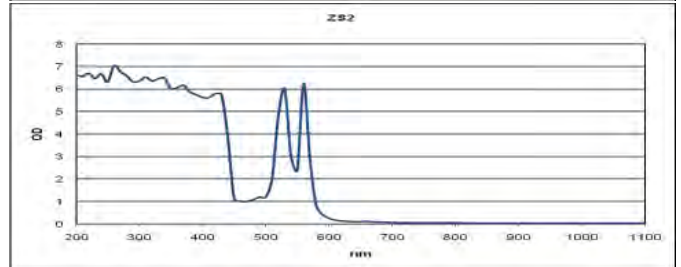

EN207	Wavelength	OD	%VLT	Wavelength	Mode	Rating	Per Pair
ZS2	yes	190-400 nm	6+	19%	180-315	D	LB7	$175
		532 nm	6+	Red	180-315	IR	LB4	
		561 nm	6+		>315-390	DIRM	LB5	
					532 + 561	D	LB5	
					532 + 561	IR	LB6