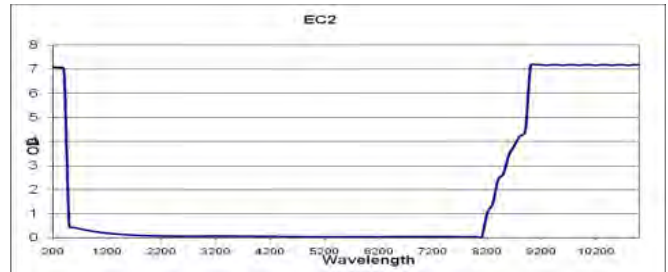

NoIR LaserShield Specification Schedule

9.21.11

UV-Visible

	EN207	Wavelength	OD	% VLT	Wavelength	Mode	Rating	Per Pair
EC2	yes	190-398 nm	7+	93%	190-315	D	LB7	\$90
		9000-11000	7+	clear	190-315	IR	LB4	
					>315-398	DIRM	LB5	
		9000-11000			DI	LB3		

	EN207	Wavelength	OD	% VLT	Wavelength	Mode	Rating	Per Pair
EC3	yes	190-380 nm	7+	90%	9000-11000	DI	LB4	\$150
		9000-11000	7+	clear				

	EN207	Wavelength	OD	% VLT	Wavelength	Mode	Rating	Per Pair
BD1	yes	190-410 nm	5+	66%	190-315	D	LB7	\$165
				Plum	190-315	IR	LB4	
					>315-410	DIRM	LB5	