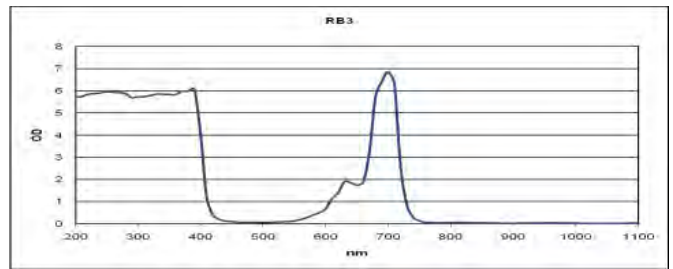

EN207	Wavelength	OD	%VLT	Wavelength	Mode	Rating	Per Pair
RB3	yes	190-400nm	5+	56%	180-315	D	LB5	$165
		630-665nm	1.5+	Teal	180-315	R	LB4	
		680-710nm	5+		>315-400	D	LB4	
		685-705nm	6+		625-665	DIR	LB1	
					>665-<694	DIR	LB2	
					694-700	D	LB4	
					694-700	I	LB7	
					694-700	R	LB6	
					>700-710	D	LB4	
					>700-710	IR	LB6