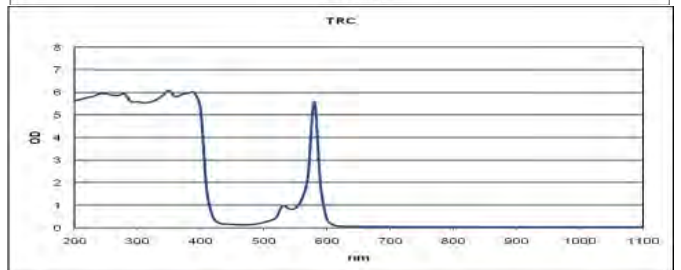

EN207	Wavelength	OD	%VLT	Wavelength	Mode	Rating	Per Pair
TRC	yes	190-400 nm	6+	26%	180-315	D	LB7	$155
		575-579 m	5+	Purple	180-315	IR	LB4	
					>315-390	DIRM	LB5	
					575-579	DIRM	LB5