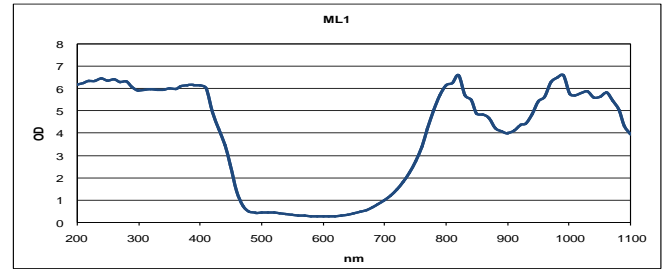

	EN207	Wavelength	OD	%VLT	Wavelength	Mode	Rating	Per Pair
KDA		190-400 nm	5+	36%				\$215
		525-532 nm	3+	Amber				
		780-835 nm	5+					
		795-825 nm	6+					

	EN207	Wavelength	OD	%VLT	Wavelength	Mode	Rating	Per Pair
KTI		190-532 nm	7+	23%				\$225
		750-820 nm	7+	Amber				

	EN207	Wavelength	OD	% VLT	Wavelength	Mode	Rating	Per Pair
KTA		190-400 nm	5+	32%				\$235
		525-532 nm	3+	Amber				
		750-820 nm	7+					

	EN207	Wavelength	OD	% VLT	Wavelength	Mode	Rating	Per Pair
ML1	yes	190-400 nm	5+	49%	190-315	D	LB8	\$190
		790-840 nm	5+	Green	>315-400	DIR	LB5	
		950-1070 nm	5+		790-840	DIR	LB5	
		800-820 nm	6+		950-1070	DIR	LB5	
		970-990 nm	6+		800-820	D	LB5	
					800-820	IR	LB6	
					970-990	D	LB5	