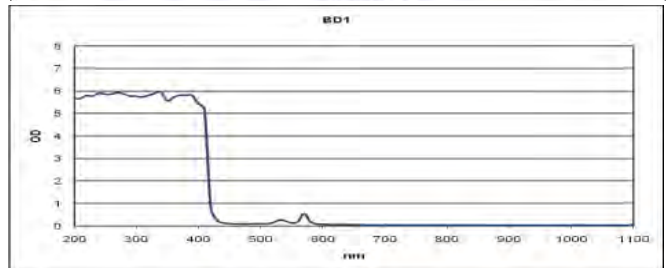

NoIR LaserShield Specification Schedule

9.21.11

UV-Visible

	EN207	Wavelength	OD	% VLT	Wavelength	Mode	Rating	Per Pair
EC2	yes	190-398 nm	7+	93%	190-315	D	LB7	\$90
		9000-11000	7+	clear	190-315	IR	LB4	
					>315-398	DIRM	LB5	
		9000-11000			DI	LB3		

	EN207	Wavelength	OD	% VLT	Wavelength	Mode	Rating	Per Pair
EC3	yes	190-380 nm	7+	90%	9000-11000	DI	LB4	\$150
		9000-11000	7+	clear				

	EN207	Wavelength	OD	% VLT	Wavelength	Mode	Rating	Per Pair
BD1	yes	190-410 nm	5+	66%	190-315	D	LB7	\$165
				Plum	190-315	IR	LB4	
					>315-410	DIRM	LB5	