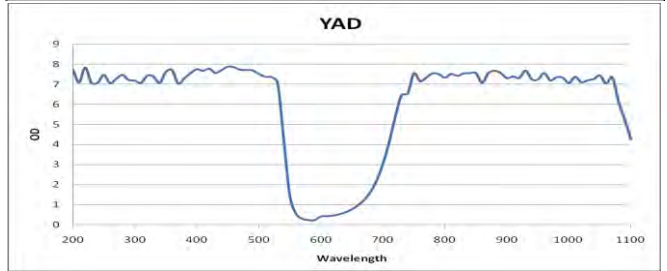

EN207	Wavelength	OD	%VLT	Wavelength	Mode	Rating	Per Pair
YAD	yes	180-534 nm	7+	11%	>315-534	D	LB5	$275
		720-730 nm	5+	Amber	>315-534	IRM	LB6	
		>730-740nm	6+		730-740	D	LB5	
		>740-1070NM	7+		730-740	IRM	LB6	
					>740-1070	D	LB6