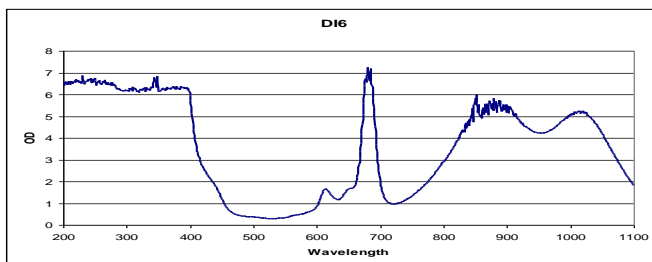

Low OD Multiple-Line Diodes / Visible / IR

	EN207	Wavelength	OD	% VLT	Wavelength	Mode	Rating	Per Pair
DI6	yes	190-400 nm	5+	35%	670-690	DIR	LB3	$150
		670-695 nm	3+	Green	820-1050	DIR	LB3	
		815-1050 nm	3+		665-<670	DIR	LB2	
		>1050-1080nm	2+		>690-698	DIR	LB2	
				790-<820	DIR	LB2		
				>1050-1080	DIR	LB2		

	EN207	Wavelength	OD	% VLT	Wavelength	Mode	Rating	Per Pair
DI7		190-400 nm	5+	57%				$150
		680 nm	2+	green				
		828-905 nm	2.5+					

	EN207	Wavelength	OD	% VLT	Wavelength	Mode	Rating	Per Pair
TP1	yes	780-<800nm	2+	58%	780-<800	DIR	LB2	$150
		>890-920nm	2+	Tan	>890-920	DIR	LB2	
		800-890nm	3+		800-890	DIR	LB3	

	EN207	Wavelength	OD	% VLT	Wavelength	Mode	Rating	Per Pair
TP2	yes	650-<655nm	2+	36%	655-685	DIR	LB3	$150
		>685-690nm	2+	Aqua	785-830	DIR	LB3	
		655-685nm	3+		650-<655	DIR	LB2	
		770-<785nm	2+		>685-690	DIR	LB2	
		785-830nm	3+		770-<785	DIR	LB2	
		>830-845nm	2+		>830-845	DIR	LB2	

	EN207	Wavelength	OD	% VLT	Wavelength	Mode	Rating	Per Pair
DI9		190-400 nm	5+	63%				$140
		820-915 nm	2+	Tan				
		840-900 nm	3+					

	EN207	Wavelength	OD	% VLT	Wavelength	Mode	Rating	Per Pair
ML4		190-400 nm	5+	26%				$170
		610-715 nm	2+	Teal				
		670-695 nm	5+					
		790-890 nm	3+					
		810-875 nm	4+					

	EN207	Wavelength	OD	% VLT	Wavelength	Mode	Rating	Per Pair
ML6		190-400 nm	5+	17%				$290
		532 nm	4.2+	Amber				
		690 nm	2.8+					
		710 nm	3.2+					
		800-810 nm	3.5+					
		915-1070 nm	2.8+					
	1064 nm	3.5+