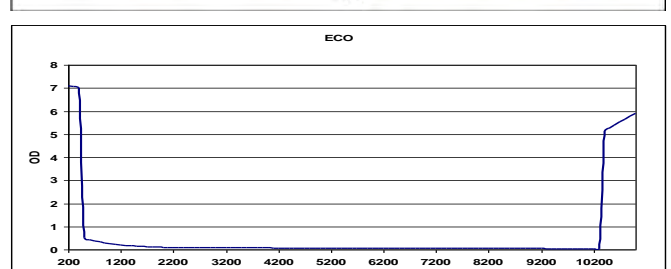

EN207	Wavelength	OD	%VLT	Wavelength	Mode	Rating	Per Pair
CO2		190-360 nm	5+	93%				$45
		10,600 nm	5+	Clear