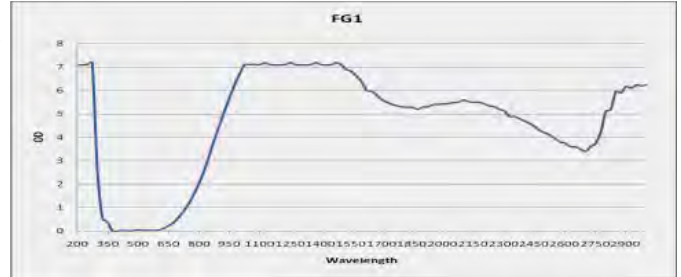

Mineral Glass Filters

	EN207	Wavelength	OD	%VLT	Wavelength	Mode	Rating	Per Pair
		850-5200nm	3+	75%	950-1000	DIR	LB5	$265
FG1	yes	945-2300nm	5+		>1000-1063	DIR	LB6	
		2300-2500nm	4+		>1063-1400	D	LB6	
		2800-10600nm	5+		>1063-1400	IR	LB7	
		1010-1500nm	7+		>1400-2500	DIR	LB4	
FG1 available in #37 or #11 frame styles only					2900-3200	DI	LB4	
					10600	DI	LB4