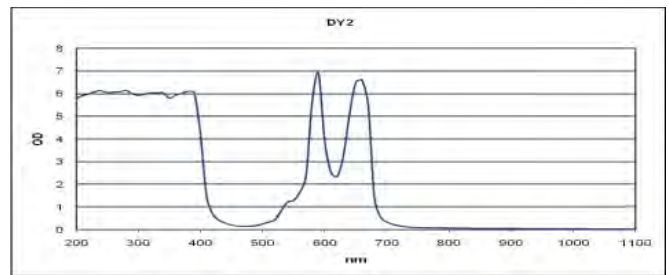

EN207	Wavelength	OD	%VLT	Wavelength	Mode	Rating	Per Pair
DY2	yes	190-400 nm	5+	14%	580-590	DIR	LB5	$210
		580-590 nm	5+	Blue	585	D	LB5	
		645-670 nm	5+		585	IR	LB6	
		585 nm	6+		645-670	DIR	LB5	
		650-665nm	6+		650-665	D	LB5	
					650-665	IR	LB6