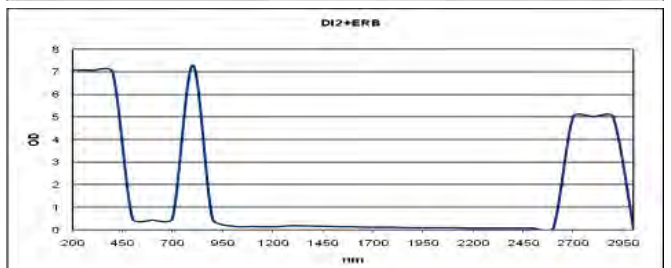

EN207	Wavelength	OD	%VLT	Wavelength	Mode	Rating	Per Pair
DRB	yes	190-390nm	6+	61%	190-315	D	LB7	$195
		785-830nm	5+	Pink	190-315	IR	LB5	
		800-818nm	6+		>315-390	DIRM	LB5	
		2700-2950nm	5+		785-830	D	LB4	
					785-830	IR	LB5	
					800-818	D	LB4	
				800-818	IR	LB6		
				2780-2940	DI	LB2