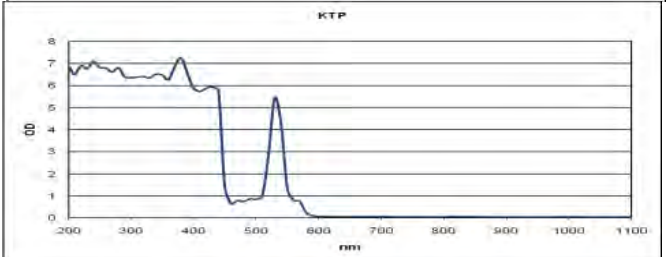

	EN207	Wavelength	OD	% VLT	Wavelength	Mode	Rating	Per Pair
EC3	yes	190-380 nm	7+	90%	9000-11000	DI	LB4	\$150
		9000-11000	7+	clear				

	EN207	Wavelength	OD	% VLT	Wavelength	Mode	Rating	Per Pair
BD1	yes	190-410 nm	5+	66%	190-315	D	LB7	\$165
				Plum	190-315	IR	LB4	
					>315-410	DIRM	LB5	

	EN207	Wavelength	OD	% VLT	Wavelength	Mode	Rating	Per Pair
YLW	yes	190-450 nm	6+	73%	190-315	D	LB8	\$130
		451-460 nm	5+	Yellow	190-315	IR	LB4	
					>315-460	DIR	LB5	

	EN207	Wavelength	OD	% VLT	Wavelength	Mode	Rating	Per Pair
KTP		190-435 nm	5+	34%				\$195
		523-535 nm	5+	Red				
		532 nm	6+					