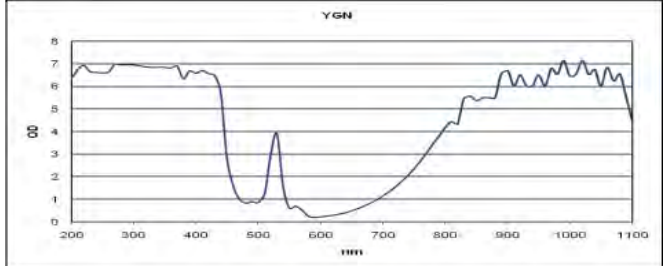

EN207	Wavelength	OD	%VLT	Wavelength	Mode	Rating	Per Pair
YGN	yes	190-400 nm	5+	33%	180-315	D	LB7	$210
		532nm	3+	Amber	180-315	IR	LB4	
		808-850 nm	4+		>315-390	DIRM	LB5	
		910-1070 nm	6+		808-850	DIR	LB4	
		>850-1075nm	5+		>850-1075	DIR	LB5	
					910-1070	D	LB5