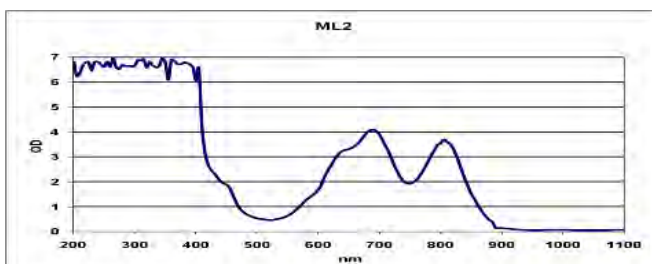

EN207	Wavelength	OD	% VLT	Wavelength	Mode	Rating	Per Pair
DIW	yes	190-400 nm	5+	15%	315-420	DIR	LB3	$135
		405-420 nm	3.5+	Green	580-625	DIR	LB2	
		585-625 nm	2.5+		>625-715	DIR	LB3	
		626-710 nm	3+					

	EN207	Wavelength	% VLT	CE-Rating		Per Pair
ML3	yes	190-400 nm	5+	16%	190-315 D LB7	$155
		630-660nm	3+	Blue	190-315 IR LB4	
		800-915	3+		>315-395 D LB5	
		660-670nm	2+		>315-395 IRM LB6	
		780-920nm	2+		630-660 DIR LB3	
					800-915 DIR LB3	
				>660-670 DIR LB2		
				780-920 DIR LB2		

	EN207	Wavelength	% VLT	CE-Rating		Per Pair
ML2		190-400 nm	5+	17%		$140
		630-710 nm	3+	Green		
		790-820 nm	3+			
		800-810 nm	3.5+			

	EN207	Wavelength	% VLT	CE-Rating		Per Pair
ML7		190-400 nm	5+	13%		$205
		532 nm	2.5+	green		
		630-655 nm	1.5+			
		795-1070 nm	3.7+			
		810-1064 nm	4+			

Broadband IR

	EN207	Wavelength	OD	% VLT	Wavelength	Mode	Rating	Per Pair
ML5		190-400 nm	5+	23%				$190
		755 nm	4+	Green				
		820-1720 nm	4+					
		900-1100 nm	5+					

	EN207	Wavelength	OD	% VLT	Wavelength	Mode	Rating	Per Pair
IRD2	yes	190-400 nm	5+	23%	785-<830	DIR	LB2	$155
		785-830nm	2+	Yellow/	830-1700	DIR	LB3	
		830-1700nm	3+	Green				

	EN207	Wavelength	OD	% VLT	Wavelength	Mode	Rating	Per Pair
IRD	yes	180-450 nm	6+	19%	180-315	D	LB6	$170
		770-1800nm	2+	Green	>315-400	DR	LB4	
		820-1720nm	3+		>770-820	DIR	LB2	
		870-1600nm	4+		>820-865	DIR	LB3	
		940-1070nm	5+		>865-940	DIR	LB4	
					>940-1064	DIRM	LB5	
				>1064-1400	DIRM	LB4		
				>1400-1850	DI	LB2