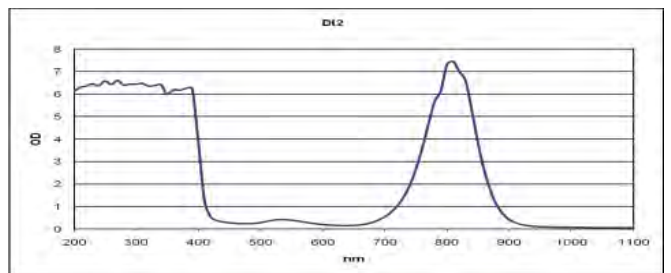

EN207	Wavelength	OD	%VLT	Wavelength	Mode	Rating	Per Pair
DI2	yes	180-390 nm	6+	61%	180-315	D	LB6	$170
		785-830 nm	5+	Pink	180-315	R	LB4	
		800-818nm	6+		>315-390	D	LB4	
					>315-390	R	LB6	
					785-830	D	LB4	
					785-830	I	LB5	
				800-818	DR	LB5		
				800-818	IM	LB6