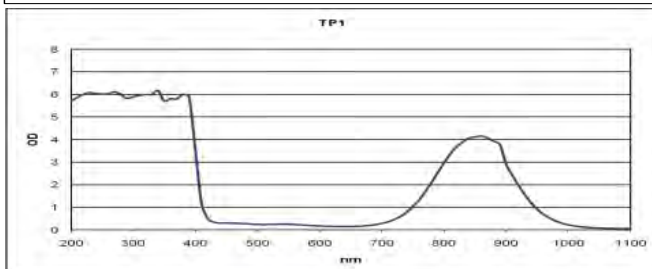

Low OD Multiple-Line Diodes / Visible / IR

	EN207	Wavelength	OD	% VLT	Wavelength	Mode	Rating	Per Pair
DI6	yes	190-400 nm	5+	35%	670-690	DIR	LB3	$150
		670-695 nm	3+	Green	820-1050	DIR	LB3	
		815-1050 nm	3+		665-<670	DIR	LB2	
		>1050-1080nm	2+		>690-698	DIR	LB2	
				790-<820	DIR	LB2		
				>1050-1080	DIR	LB2		

	EN207	Wavelength	OD	% VLT	Wavelength	Mode	Rating	Per Pair
DI7		190-400 nm	5+	57%				$150
		680 nm	2+	green				
		828-905 nm	2.5+					

	EN207	Wavelength	OD	% VLT	Wavelength	Mode	Rating	Per Pair
TP1	yes	780-<800nm	2+	58%	780-<800	DIR	LB2	$150
		>890-920nm	2+	Tan	>890-920	DIR	LB2	
		800-890nm	3+		800-890	DIR	LB3	

	EN207	Wavelength	OD	% VLT	Wavelength	Mode	Rating	Per Pair
TP2	yes	650-<655nm	2+	36%	655-685	DIR	LB3	$150
		>685-690nm	2+	Aqua	785-830	DIR	LB3	
		655-685nm	3+		650-<655	DIR	LB2	
		770-<785nm	2+		>685-690	DIR	LB2	
		785-830nm	3+		770-<785	DIR	LB2	
		>830-845nm	2+		>830-845	DIR	LB2	

	EN207	Wavelength	OD	% VLT	Wavelength	Mode	Rating	Per Pair
DI9		190-400 nm	5+	63%				$140
		820-915 nm	2+	Tan				
		840-900 nm	3+					

	EN207	Wavelength	OD	% VLT	Wavelength	Mode	Rating	Per Pair
ML4		190-400 nm	5+	26%				$170
		610-715 nm	2+	Teal				
		670-695 nm	5+					
		790-890 nm	3+					
		810-875 nm	4+					

	EN207	Wavelength	OD	% VLT	Wavelength	Mode	Rating	Per Pair
ML6		190-400 nm	5+	17%				$290
		532 nm	4.2+	Amber				
		690 nm	2.8+					
		710 nm	3.2+					
		800-810 nm	3.5+					
		915-1070 nm	2.8+					
	1064 nm	3.5+