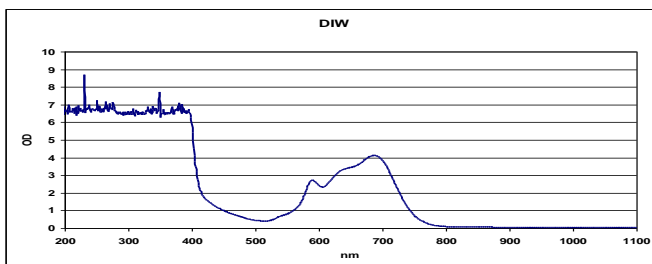

EN207	Wavelength	OD	% VLT	Wavelength	Mode	Rating	Per Pair
DIW	yes	190-400 nm	5+	15%	315-420	DIR	LB3	$135
		405-420 nm	3.5+	Green	580-625	DIR	LB2	
		585-625 nm	2.5+		>625-715	DIR	LB3	
		626-710 nm	3+					

	EN207	Wavelength	% VLT	CE-Rating		Per Pair
ML3	yes	190-400 nm	5+	16%	190-315 D LB7	$155
		630-660nm	3+	Blue	190-315 IR LB4	
		800-915	3+		>315-395 D LB5	
		660-670nm	2+		>315-395 IRM LB6	
		780-920nm	2+		630-660 DIR LB3	
					800-915 DIR LB3	
				>660-670 DIR LB2		
				780-920 DIR LB2		

	EN207	Wavelength	% VLT	CE-Rating		Per Pair
ML2		190-400 nm	5+	17%		$140
		630-710 nm	3+	Green		
		790-820 nm	3+			
		800-810 nm	3.5+			

	EN207	Wavelength	% VLT	CE-Rating		Per Pair
ML7		190-400 nm	5+	13%		$205
		532 nm	2.5+	green		
		630-655 nm	1.5+			
		795-1070 nm	3.7+			
		810-1064 nm	4+			

Broadband IR

	EN207	Wavelength	OD	% VLT	Wavelength	Mode	Rating	Per Pair
ML5		190-400 nm	5+	23%				$190
		755 nm	4+	Green				
		820-1720 nm	4+					
		900-1100 nm	5+					

	EN207	Wavelength	OD	% VLT	Wavelength	Mode	Rating	Per Pair
IRD2	yes	190-400 nm	5+	23%	785-<830	DIR	LB2	$155
		785-830nm	2+	Yellow/	830-1700	DIR	LB3	
		830-1700nm	3+	Green				

	EN207	Wavelength	OD	% VLT	Wavelength	Mode	Rating	Per Pair
IRD	yes	180-450 nm	6+	19%	180-315	D	LB6	$170
		770-1800nm	2+	Green	>315-400	DR	LB4	
		820-1720nm	3+		>770-820	DIR	LB2	
		870-1600nm	4+		>820-865	DIR	LB3	
		940-1070nm	5+		>865-940	DIR	LB4	
					>940-1064	DIRM	LB5	
				>1064-1400	DIRM	LB4		
				>1400-1850	DI	LB2