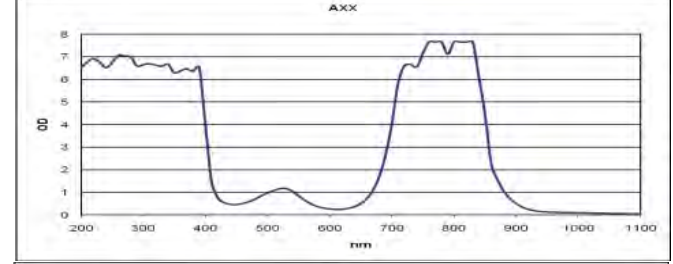

EN207	Wavelength	OD	%VLT	Wavelength	Mode	Rating	Per Pair
AXX	yes	190-400 nm	6+	33%	720-820	D	LB5	$170
		720-810 nm	7+	Pink	720-810	I	LB7	
		>810-830 nm	5+		740-810	R	LB5	
					720-810	M	LB7