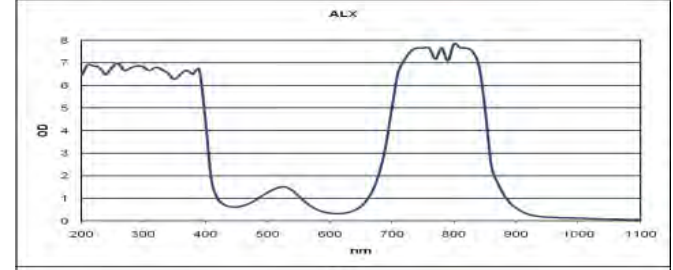

EN207	Wavelength	OD	%VLT	Wavelength	Mode	Rating	Per Pair
ALX	yes	190-400 nm	5+	25%	720-840	D	LB5	$175
		720-830 nm	7+	Pink	720-830	I	LB7	
		830-840nm	6+		720-830	R	LB6	
					>830-840	I	LB6	
					>830-840	R	LB5