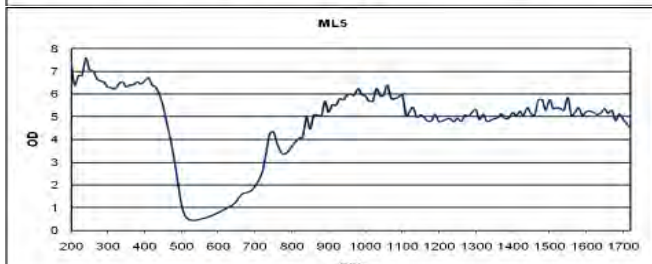

EN207	Wavelength	OD	% VLT	Wavelength	Mode	Rating	Per Pair
DIW	yes	190-400 nm	5+	15%	315-420	DIR	LB3	$135
		405-420 nm	3.5+	Green	580-625	DIR	LB2	
		585-625 nm	2.5+		>625-715	DIR	LB3	
		626-710 nm	3+					

	EN207	Wavelength	% VLT	CE-Rating		Per Pair
ML3	yes	190-400 nm	5+	16%	190-315 D LB7	$155
		630-660nm	3+	Blue	190-315 IR LB4	
		800-915	3+		>315-395 D LB5	
		660-670nm	2+		>315-395 IRM LB6	
		780-920nm	2+		630-660 DIR LB3	
					800-915 DIR LB3	
				>660-670 DIR LB2		
				780-920 DIR LB2		

	EN207	Wavelength	% VLT	CE-Rating		Per Pair
ML2		190-400 nm	5+	17%		$140
		630-710 nm	3+	Green		
		790-820 nm	3+			
		800-810 nm	3.5+			

	EN207	Wavelength	% VLT	CE-Rating		Per Pair
ML7		190-400 nm	5+	13%		$205
		532 nm	2.5+	green		
		630-655 nm	1.5+			
		795-1070 nm	3.7+			
		810-1064 nm	4+			

Broadband IR

	EN207	Wavelength	OD	% VLT	Wavelength	Mode	Rating	Per Pair
ML5		190-400 nm	5+	23%				$190
		755 nm	4+	Green				
		820-1720 nm	4+					
		900-1100 nm	5+					

	EN207	Wavelength	OD	% VLT	Wavelength	Mode	Rating	Per Pair
IRD2	yes	190-400 nm	5+	23%	785-<830	DIR	LB2	$155
		785-830nm	2+	Yellow/	830-1700	DIR	LB3	
		830-1700nm	3+	Green				

	EN207	Wavelength	OD	% VLT	Wavelength	Mode	Rating	Per Pair
IRD	yes	180-450 nm	6+	19%	180-315	D	LB6	$170
		770-1800nm	2+	Green	>315-400	DR	LB4	
		820-1720nm	3+		>770-820	DIR	LB2	
		870-1600nm	4+		>820-865	DIR	LB3	
		940-1070nm	5+		>865-940	DIR	LB4	
					>940-1064	DIRM	LB5	
				>1064-1400	DIRM	LB4		
				>1400-1850	DI	LB2