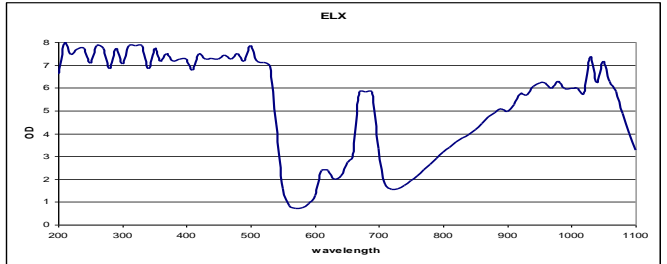

EN207	Wavelength	OD	%VLT	Wavelength	Mode	Rating	Per Pair
ELX	yes	190-532 nm	5+	7%	450-532	D	L5	$185
		670-690 nm	5+	Green	450-532	IR	L6	
		900-1070 nm	5+		>670-675	DIR	L4	
					>675-690	DIR	L6