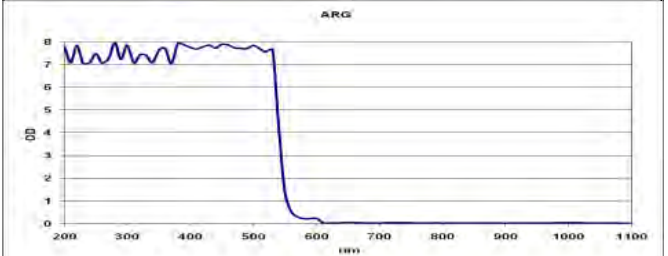

EN207	Wavelength	OD	% VLT	Wavelength	Mode	Rating	Per Pair
ARG	yes	190-532 nm	7+	48%	180-315	D	LB7	$100
				Orange	180-315	IR	LB4	
					>315-532	DIRM	LB6