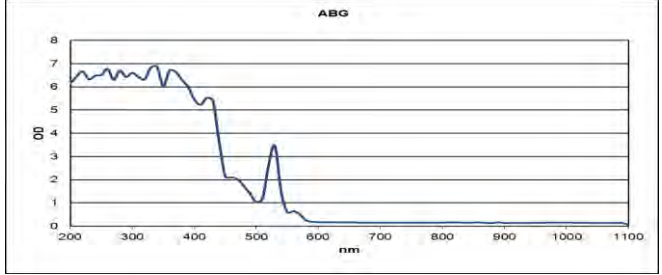

EN207	Wavelength	OD	%VLT	Wavelength	Mode	Rating	Per Pair
			180-400 nm	5+	38%	450-470		RB2	$145
ABG	yes		450-470nm	2+	Orange	532		RB3	
			532nm	3+