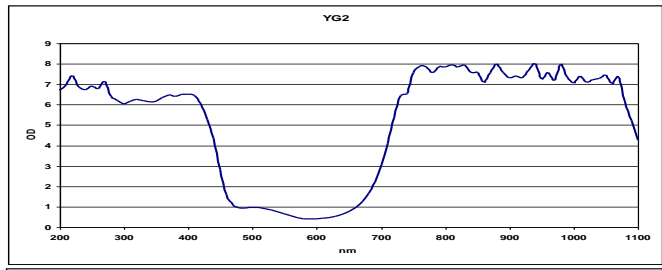

IR-1064 / Ti:Sapphire / Nd:YAG based

	EN207	Wavelength	OD	% VLT	Wavelength	Mode	Rating	Per Pair
YG2	yes	180-400 nm	6+	25%	180-315	D	LB6	$185
		720-1090 nm	5+	Amber	180-315	R	LB4	
		750-1064 nm	7+		>315-400	DR	LB4	
					>720-1075	DM	LB6	
					720-750	IR	LB5	
					>1064-1075	IR	LB5