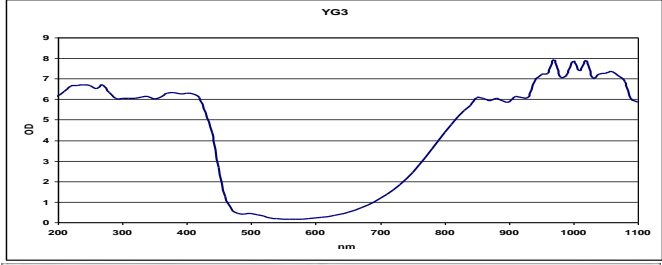

EN207	Wavelength	OD	% VLT	Wavelength	Mode	Rating	Per Pair
YG3	yes	190-400 nm	5+	59%	808-840	DIRM	LB4	$170
		808-840 nm	4+	Green	>840-950	DIRM	LB5	
		>840-950 nm	5+		>950-1070	D	LB6	
		>950-1070nm	7+		>950-1070	IRM	LB7	
		>1070-1090nm	5+		>1070-1090	DIRM	LB5