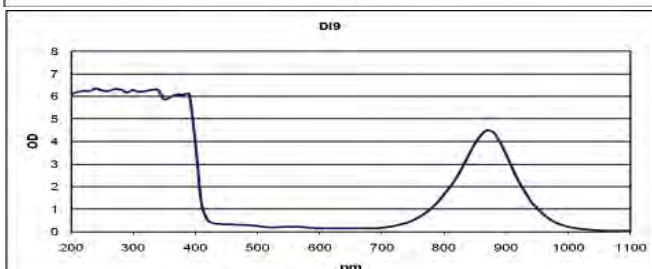

Low OD Multiple-Line Diodes / Visible / IR

	EN207	Wavelength	OD	% VLT	Wavelength	Mode	Rating	Per Pair
DI6	yes	190-400 nm	5+	35%	670-690	DIR	LB3	$150
		670-695 nm	3+	Green	820-1050	DIR	LB3	
		815-1050 nm	3+		665-<670	DIR	LB2	
		>1050-1080nm	2+		>690-698	DIR	LB2	
				790-<820	DIR	LB2		
				>1050-1080	DIR	LB2		

	EN207	Wavelength	OD	% VLT	Wavelength	Mode	Rating	Per Pair
DI7		190-400 nm	5+	57%				$150
		680 nm	2+	green				
		828-905 nm	2.5+					

	EN207	Wavelength	OD	% VLT	Wavelength	Mode	Rating	Per Pair
TP1	yes	780-<800nm	2+	58%	780-<800	DIR	LB2	$150
		>890-920nm	2+	Tan	>890-920	DIR	LB2	
		800-890nm	3+		800-890	DIR	LB3	

	EN207	Wavelength	OD	% VLT	Wavelength	Mode	Rating	Per Pair
TP2	yes	650-<655nm	2+	36%	655-685	DIR	LB3	$150
		>685-690nm	2+	Aqua	785-830	DIR	LB3	
		655-685nm	3+		650-<655	DIR	LB2	
		770-<785nm	2+		>685-690	DIR	LB2	
		785-830nm	3+		770-<785	DIR	LB2	
		>830-845nm	2+		>830-845	DIR	LB2	

	EN207	Wavelength	OD	% VLT	Wavelength	Mode	Rating	Per Pair
DI9		190-400 nm	5+	63%				$140
		820-915 nm	2+	Tan				
		840-900 nm	3+					

	EN207	Wavelength	OD	% VLT	Wavelength	Mode	Rating	Per Pair
ML4		190-400 nm	5+	26%				$170
		610-715 nm	2+	Teal				
		670-695 nm	5+					
		790-890 nm	3+					
		810-875 nm	4+					

	EN207	Wavelength	OD	% VLT	Wavelength	Mode	Rating	Per Pair
ML6		190-400 nm	5+	17%				$290
		532 nm	4.2+	Amber				
		690 nm	2.8+					
		710 nm	3.2+					
		800-810 nm	3.5+					
		915-1070 nm	2.8+					
	1064 nm	3.5+