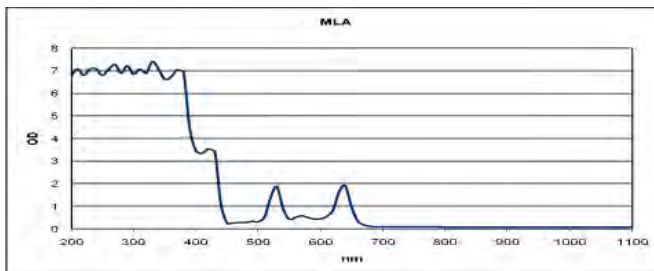

EN208

	EN207	Wavelength	OD	%VLT	Wavelength	Mode	Rating	Per Pair
MLA	yes	190-400 nm	5+	26%	190-315	D	LB7	$155
		525-532 nm	1.5+	blue/green	190-315	IR	LB4	
		633-655 nm	1.4+		>315-400	DIRM	LB5	
					532		RB1	
					630-636		RB1	
					633-640		RB2