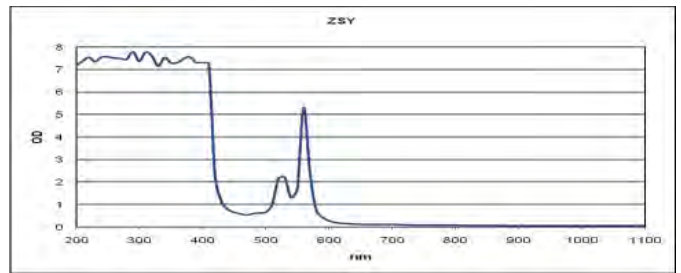

EN207	Wavelength	OD	%VLT	Wavelength	Mode	Rating	Per Pair
ZSY	yes	190-400 nm	6+	15%	180-315	D	LB7	$165
		532 nm	2+	Red	180-315	IR	LB4	
		561 nm	5+		>315-390	DIRM	LB5	
					532		RB2	
					561	D	LB5	
					561	IR	LB6