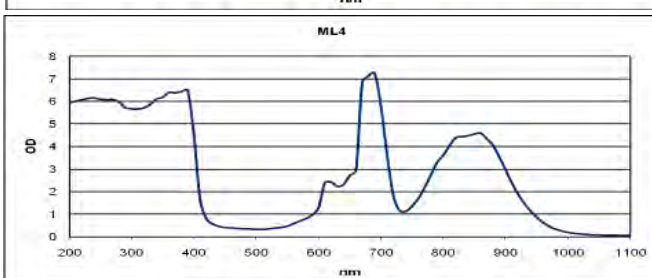

Low OD Multiple-Line Diodes / Visible / IR

	EN207	Wavelength	OD	% VLT	Wavelength	Mode	Rating	Per Pair
DI6	yes	190-400 nm	5+	35%	670-690	DIR	LB3	$150
		670-695 nm	3+	Green	820-1050	DIR	LB3	
		815-1050 nm	3+		665-<670	DIR	LB2	
		>1050-1080nm	2+		>690-698	DIR	LB2	
				790-<820	DIR	LB2		
				>1050-1080	DIR	LB2		

	EN207	Wavelength	OD	% VLT	Wavelength	Mode	Rating	Per Pair
DI7		190-400 nm	5+	57%				$150
		680 nm	2+	green				
		828-905 nm	2.5+					

	EN207	Wavelength	OD	% VLT	Wavelength	Mode	Rating	Per Pair
TP1	yes	780-<800nm	2+	58%	780-<800	DIR	LB2	$150
		>890-920nm	2+	Tan	>890-920	DIR	LB2	
		800-890nm	3+		800-890	DIR	LB3	

	EN207	Wavelength	OD	% VLT	Wavelength	Mode	Rating	Per Pair
TP2	yes	650-<655nm	2+	36%	655-685	DIR	LB3	$150
		>685-690nm	2+	Aqua	785-830	DIR	LB3	
		655-685nm	3+		650-<655	DIR	LB2	
		770-<785nm	2+		>685-690	DIR	LB2	
		785-830nm	3+		770-<785	DIR	LB2	
		>830-845nm	2+		>830-845	DIR	LB2	

	EN207	Wavelength	OD	% VLT	Wavelength	Mode	Rating	Per Pair
DI9		190-400 nm	5+	63%				$140
		820-915 nm	2+	Tan				
		840-900 nm	3+					

	EN207	Wavelength	OD	% VLT	Wavelength	Mode	Rating	Per Pair
ML4		190-400 nm	5+	26%				$170
		610-715 nm	2+	Teal				
		670-695 nm	5+					
		790-890 nm	3+					
		810-875 nm	4+					

	EN207	Wavelength	OD	% VLT	Wavelength	Mode	Rating	Per Pair
ML6		190-400 nm	5+	17%				$290
		532 nm	4.2+	Amber				
		690 nm	2.8+					
		710 nm	3.2+					
		800-810 nm	3.5+					
		915-1070 nm	2.8+					
	1064 nm	3.5+