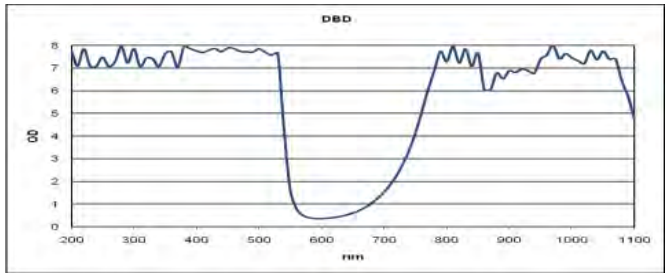

EN207	Wavelength	OD	%VLT	Wavelength	Mode	Rating	Per Pair
DBD	yes	190-534 nm	7+	22%	190-315	D	LB7	$235
		790-850nm	7+	Amber	190-315	IR	LB3	
		>960-1070nm	7+		>315-532	D	LB5	
		765-1090nm	5+		>315-532	IRM	LB7	
		>850-960nm	6+		800-820	D	LB6	
					800-820	IRM	LB7