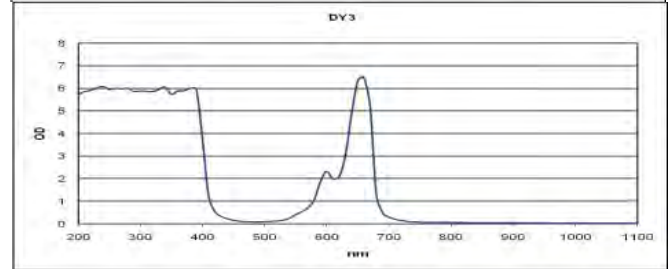

EN207	Wavelength	OD	%VLT	Wavelength	Mode	Rating	Per Pair
DY3	yes	190-400 nm	5+	36%	645-670	DIR	LB5	$175
		645-670 nm	5+	Aqua	650-665	D	LB5	
		650-665 nm	6+		650-665	IR	LB6