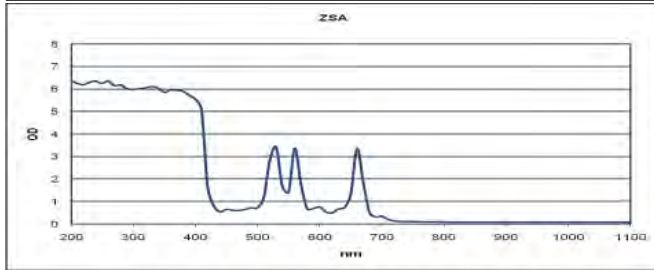

EN207	Wavelength	OD	%VLT	Wavelength	Mode	Rating	Per Pair
ZSA	yes	190-400 nm	5+	10%	180-315	D	LB7	$145
		532 nm	3+	Purple	180-315	IR	LB4	
		561 nm	3+		>315-390	DIRM	LB5	
		654-664 nm	2+		532		RB3	
		659 nm	3+		561		RB3	
					659		RB3