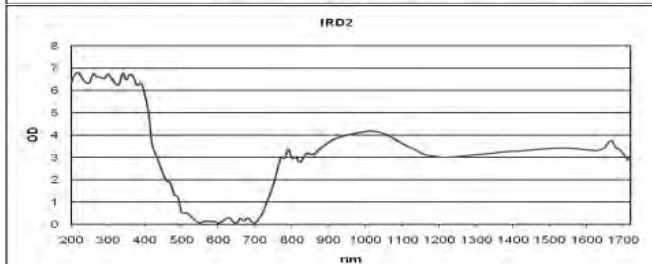

EN207	Wavelength	OD	% VLT	Wavelength	Mode	Rating	Per Pair
DIW	yes	190-400 nm	5+	15%	315-420	DIR	LB3	$135
		405-420 nm	3.5+	Green	580-625	DIR	LB2	
		585-625 nm	2.5+		>625-715	DIR	LB3	
		626-710 nm	3+					

	EN207	Wavelength	% VLT	CE-Rating		Per Pair
ML3	yes	190-400 nm	5+	16%	190-315 D LB7	$155
		630-660nm	3+	Blue	190-315 IR LB4	
		800-915	3+		>315-395 D LB5	
		660-670nm	2+		>315-395 IRM LB6	
		780-920nm	2+		630-660 DIR LB3	
					800-915 DIR LB3	
				>660-670 DIR LB2		
				780-920 DIR LB2		

	EN207	Wavelength	% VLT	CE-Rating		Per Pair
ML2		190-400 nm	5+	17%		$140
		630-710 nm	3+	Green		
		790-820 nm	3+			
		800-810 nm	3.5+			

	EN207	Wavelength	% VLT	CE-Rating		Per Pair
ML7		190-400 nm	5+	13%		$205
		532 nm	2.5+	green		
		630-655 nm	1.5+			
		795-1070 nm	3.7+			
		810-1064 nm	4+			

Broadband IR

	EN207	Wavelength	OD	% VLT	Wavelength	Mode	Rating	Per Pair
ML5		190-400 nm	5+	23%				$190
		755 nm	4+	Green				
		820-1720 nm	4+					
		900-1100 nm	5+					

	EN207	Wavelength	OD	% VLT	Wavelength	Mode	Rating	Per Pair
IRD2	yes	190-400 nm	5+	23%	785-<830	DIR	LB2	$155
		785-830nm	2+	Yellow/	830-1700	DIR	LB3	
		830-1700nm	3+	Green				

	EN207	Wavelength	OD	% VLT	Wavelength	Mode	Rating	Per Pair
IRD	yes	180-450 nm	6+	19%	180-315	D	LB6	$170
		770-1800nm	2+	Green	>315-400	DR	LB4	
		820-1720nm	3+		>770-820	DIR	LB2	
		870-1600nm	4+		>820-865	DIR	LB3	
		940-1070nm	5+		>865-940	DIR	LB4	
					>940-1064	DIRM	LB5	
				>1064-1400	DIRM	LB4		
				>1400-1850	DI	LB2