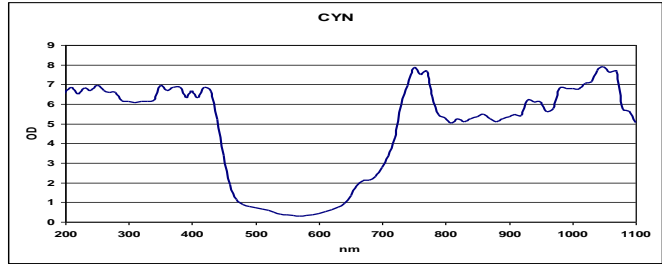

EN207	Wavelength	OD	% VLT	Wavelength	Mode	Rating	Per Pair
CYN	yes	190-435 nm	5+	36%	190-315	D	LB8	$170
		730-1085 nm	5+	Green	>315-435	IR	LB4	
		755 nm	7+		>315-435	D	LB4	
		1064 nm	7+		>315-435	IR	LB6	
					730-1085	DIR	LB5	
					745-765	R	LB6	
					750-760	I	LB7