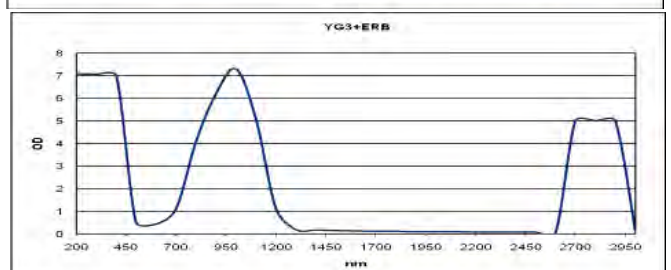

EN207	Wavelength	OD	%VLT	Wavelength	Mode	Rating	Per Pair
YRB	yes	190-380 nm	5+	65%	190-315	D	LB7	$195
		950-1070 nm	7+	Green	190-315	IR	LB5	
		808-840 nm	4+		>315-390	DIRM	LB5	
		>840-950 nm	5+		808-840	DIR	LB4	
		1064 nm	7+		>840-950	D	LB4	
		2700-2950nm	5+		>840-950	IR	LB5	
					>950-1070	D	LB4	
				>950-1070	IR	LB6		
				2780-2940	DI	LB2