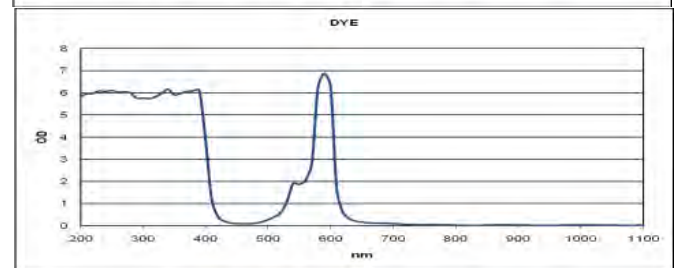

EN207	Wavelength	OD	%VLT	Wavelength	Mode	Rating	Per Pair
DYE	yes	190-400nm	5+	15%	180-315	D	LB6	$155
		576-600 nm	5+	Purple	180-400	R	LB4	
		582-598nm	6+		>315-395	DR	LB4	
		585-595 nm	7+		575-600	DI	LB4	
					582-598	I	LB6	
					585-595	I	LB7