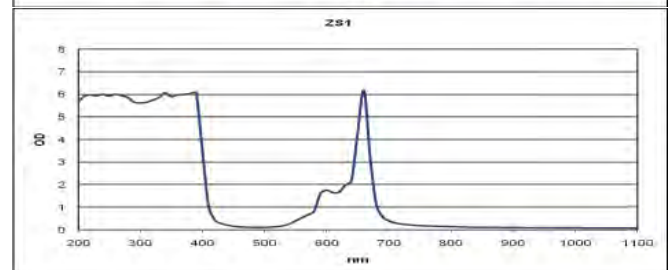

EN207	Wavelength	OD	%VLT	Wavelength	Mode	Rating	Per Pair
ZS1	yes	190-400 nm	6+	48%	180-315	D	LB7	$175
		659 nm	6+	Aqua	180-315	IR	LB4	
		655-664 nm	5+		>315-390	DIRM	LB5	
					655-664	D	LB4	
					655-664	IR	LB5	
					659	D	LB5	
					659	IR	LB6