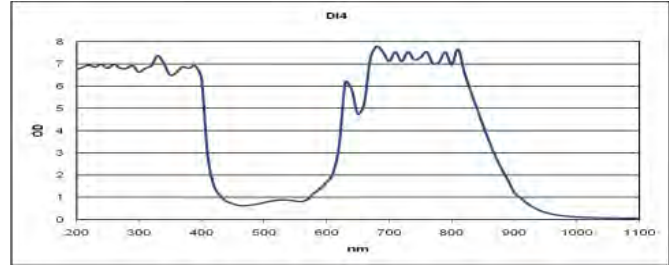

EN207	Wavelength	OD	%VLT	Wavelength	Mode	Rating	Per Pair
DI4	yes	190-400nm	5+	12%	180-315	D	LB7	$155
		625-850nm	4+	Blue	180-315	R	LB3	
		662-835nm	5+		>315-400	D	LB5	
		633nm	5+		>315-400	R	LB6	
					625-830	DR	LB4	
					>830-850	DIR	LB3	
					625-670	I	LB4	
					>800-830	I	LB4	
					>670-800	I	LB5