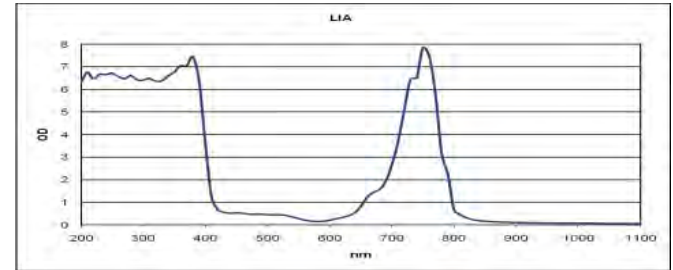

EN207	Wavelength	OD	%VLT	Wavelength	Mode	Rating	Per Pair
LIA	yes	180-400 nm	5+	51%	190-315	D	LB8	$170
		730-760 nm	5+	Green	190-315	IR	LB4	
		750-760 nm	7+		>315-390	D	LB4	
					>315-390	IR	LB6	
					730-760	DIR	LB5	
					745-760	R	LB5