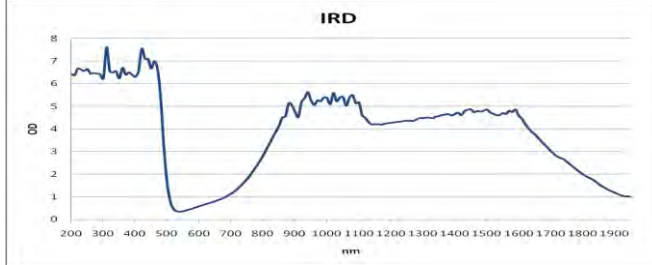

EN207	Wavelength	OD	% VLT	Wavelength	Mode	Rating	Per Pair
DIW	yes	190-400 nm	5+	15%	315-420	DIR	LB3	$135
		405-420 nm	3.5+	Green	580-625	DIR	LB2	
		585-625 nm	2.5+		>625-715	DIR	LB3	
		626-710 nm	3+					

	EN207	Wavelength	% VLT	CE-Rating		Per Pair
ML3	yes	190-400 nm	5+	16%	190-315 D LB7	$155
		630-660nm	3+	Blue	190-315 IR LB4	
		800-915	3+		>315-395 D LB5	
		660-670nm	2+		>315-395 IRM LB6	
		780-920nm	2+		630-660 DIR LB3	
					800-915 DIR LB3	
				>660-670 DIR LB2		
				780-920 DIR LB2		

	EN207	Wavelength	% VLT	CE-Rating		Per Pair
ML2		190-400 nm	5+	17%		$140
		630-710 nm	3+	Green		
		790-820 nm	3+			
		800-810 nm	3.5+			

	EN207	Wavelength	% VLT	CE-Rating		Per Pair
ML7		190-400 nm	5+	13%		$205
		532 nm	2.5+	green		
		630-655 nm	1.5+			
		795-1070 nm	3.7+			
		810-1064 nm	4+			

Broadband IR

	EN207	Wavelength	OD	% VLT	Wavelength	Mode	Rating	Per Pair
ML5		190-400 nm	5+	23%				$190
		755 nm	4+	Green				
		820-1720 nm	4+					
		900-1100 nm	5+					

	EN207	Wavelength	OD	% VLT	Wavelength	Mode	Rating	Per Pair
IRD2	yes	190-400 nm	5+	23%	785-<830	DIR	LB2	$155
		785-830nm	2+	Yellow/	830-1700	DIR	LB3	
		830-1700nm	3+	Green				

	EN207	Wavelength	OD	% VLT	Wavelength	Mode	Rating	Per Pair
IRD	yes	180-450 nm	6+	19%	180-315	D	LB6	$170
		770-1800nm	2+	Green	>315-400	DR	LB4	
		820-1720nm	3+		>770-820	DIR	LB2	
		870-1600nm	4+		>820-865	DIR	LB3	
		940-1070nm	5+		>865-940	DIR	LB4	
					>940-1064	DIRM	LB5	
				>1064-1400	DIRM	LB4		
				>1400-1850	DI	LB2