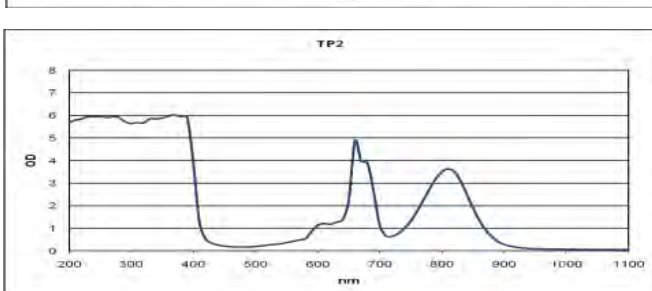

Low OD Multiple-Line Diodes / Visible / IR

	EN207	Wavelength	OD	% VLT	Wavelength	Mode	Rating	Per Pair
DI6	yes	190-400 nm	5+	35%	670-690	DIR	LB3	$150
		670-695 nm	3+	Green	820-1050	DIR	LB3	
		815-1050 nm	3+		665-<670	DIR	LB2	
		>1050-1080nm	2+		>690-698	DIR	LB2	
				790-<820	DIR	LB2		
				>1050-1080	DIR	LB2		

	EN207	Wavelength	OD	% VLT	Wavelength	Mode	Rating	Per Pair
DI7		190-400 nm	5+	57%				$150
		680 nm	2+	green				
		828-905 nm	2.5+					

	EN207	Wavelength	OD	% VLT	Wavelength	Mode	Rating	Per Pair
TP1	yes	780-<800nm	2+	58%	780-<800	DIR	LB2	$150
		>890-920nm	2+	Tan	>890-920	DIR	LB2	
		800-890nm	3+		800-890	DIR	LB3	

	EN207	Wavelength	OD	% VLT	Wavelength	Mode	Rating	Per Pair
TP2	yes	650-<655nm	2+	36%	655-685	DIR	LB3	$150
		>685-690nm	2+	Aqua	785-830	DIR	LB3	
		655-685nm	3+		650-<655	DIR	LB2	
		770-<785nm	2+		>685-690	DIR	LB2	
		785-830nm	3+		770-<785	DIR	LB2	
		>830-845nm	2+		>830-845	DIR	LB2	

	EN207	Wavelength	OD	% VLT	Wavelength	Mode	Rating	Per Pair
DI9		190-400 nm	5+	63%				$140
		820-915 nm	2+	Tan				
		840-900 nm	3+					

	EN207	Wavelength	OD	% VLT	Wavelength	Mode	Rating	Per Pair
ML4		190-400 nm	5+	26%				$170
		610-715 nm	2+	Teal				
		670-695 nm	5+					
		790-890 nm	3+					
		810-875 nm	4+					

	EN207	Wavelength	OD	% VLT	Wavelength	Mode	Rating	Per Pair
ML6		190-400 nm	5+	17%				$290
		532 nm	4.2+	Amber				
		690 nm	2.8+					
		710 nm	3.2+					
		800-810 nm	3.5+					
		915-1070 nm	2.8+					
	1064 nm	3.5+