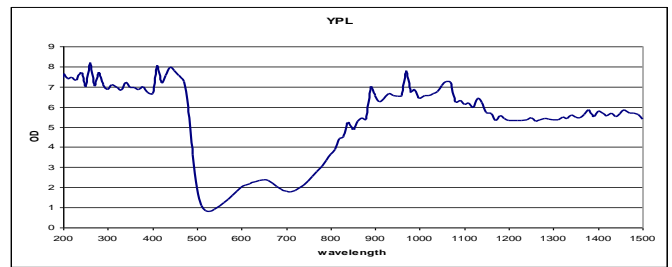

EN207	Wavelength	OD	%VLT	Wavelength	Mode	Rating	Per Pair
		190-390nm	6+	7%	190-390	D	LB6	$195
YPL	yes	560-590 nm	1+	Green	190-390	R	LB4	
		1064 nm	6+		>315-390	D	LB2	
		1300-1500 nm	4.5+		>315-390	R	LB4	
					560-950	DIR	LB1	
					>950-1070	D	LB5	
					>950-1070	I	LB6	
					860-1400	D	LB4	
					860-1400	IR	LB5	
					>1400-1500	DIR	LB3