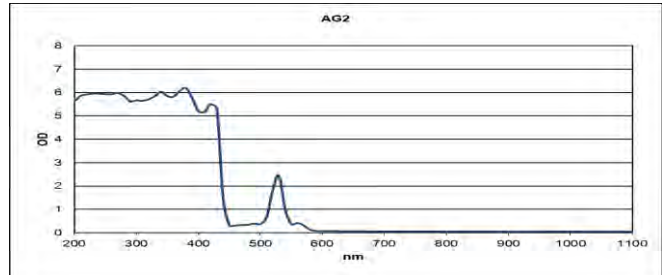

EN207	Wavelength	OD	%VLT	Wavelength	Mode	Rating	Per Pair
			180-400 nm	5+	53%	532		RB2	$145
AG2	yes		532nm	2+	Topaz