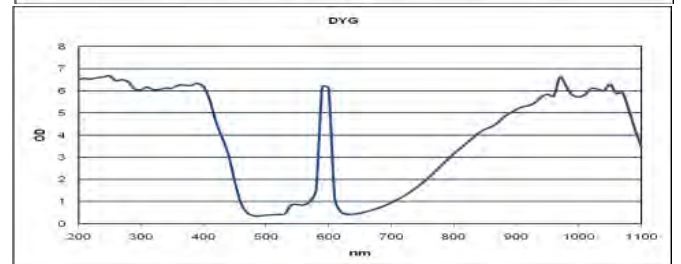

EN207	Wavelength	OD	%VLT	Wavelength	Mode	Rating	Per Pair
DYG	yes	190-400 nm	5+	11%	582-600	DI	L4	$210
		582-585 nm	5+	Green	585-590	I	L5	
		585-600 nm	6+		590-600	I	L6	
		950-1064 nm	6+		950-1064	D	L5	
					950-1064	IR	L6