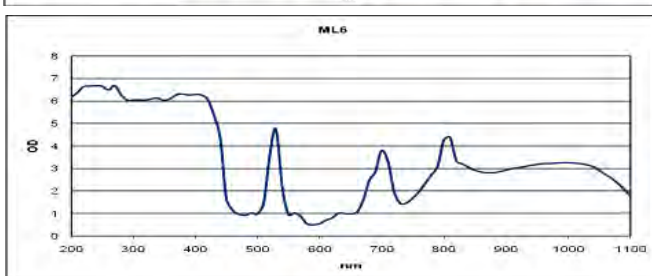

Low OD Multiple-Line Diodes / Visible / IR

	EN207	Wavelength	OD	% VLT	Wavelength	Mode	Rating	Per Pair
DI6	yes	190-400 nm	5+	35%	670-690	DIR	LB3	$150
		670-695 nm	3+	Green	820-1050	DIR	LB3	
		815-1050 nm	3+		665-<670	DIR	LB2	
		>1050-1080nm	2+		>690-698	DIR	LB2	
				790-<820	DIR	LB2		
				>1050-1080	DIR	LB2		

	EN207	Wavelength	OD	% VLT	Wavelength	Mode	Rating	Per Pair
DI7		190-400 nm	5+	57%				$150
		680 nm	2+	green				
		828-905 nm	2.5+					

	EN207	Wavelength	OD	% VLT	Wavelength	Mode	Rating	Per Pair
TP1	yes	780-<800nm	2+	58%	780-<800	DIR	LB2	$150
		>890-920nm	2+	Tan	>890-920	DIR	LB2	
		800-890nm	3+		800-890	DIR	LB3	

	EN207	Wavelength	OD	% VLT	Wavelength	Mode	Rating	Per Pair
TP2	yes	650-<655nm	2+	36%	655-685	DIR	LB3	$150
		>685-690nm	2+	Aqua	785-830	DIR	LB3	
		655-685nm	3+		650-<655	DIR	LB2	
		770-<785nm	2+		>685-690	DIR	LB2	
		785-830nm	3+		770-<785	DIR	LB2	
		>830-845nm	2+		>830-845	DIR	LB2	

	EN207	Wavelength	OD	% VLT	Wavelength	Mode	Rating	Per Pair
DI9		190-400 nm	5+	63%				$140
		820-915 nm	2+	Tan				
		840-900 nm	3+					

	EN207	Wavelength	OD	% VLT	Wavelength	Mode	Rating	Per Pair
ML4		190-400 nm	5+	26%				$170
		610-715 nm	2+	Teal				
		670-695 nm	5+					
		790-890 nm	3+					
		810-875 nm	4+					

	EN207	Wavelength	OD	% VLT	Wavelength	Mode	Rating	Per Pair
ML6		190-400 nm	5+	17%				$290
		532 nm	4.2+	Amber				
		690 nm	2.8+					
		710 nm	3.2+					
		800-810 nm	3.5+					
		915-1070 nm	2.8+					
	1064 nm	3.5+