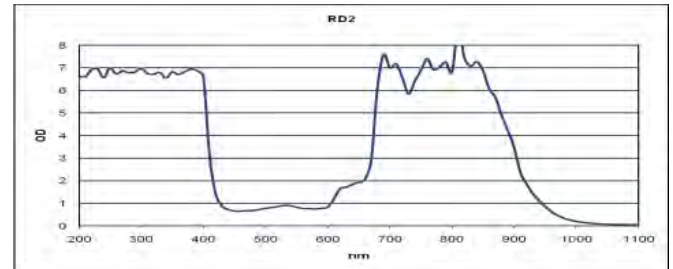

IR-755/810/980/1064

	EN207	Wavelength	OD	%VLT	Wavelength	Mode	Rating	Per Pair
RD2	yes	190-400nm	5+	17%	676-842	DIR	LB4	$165
		675-850 nm	5+	grey	680-710	DIR	LB5	
		680-710nm	6+		740-835	DIR	LB4	
		740-835nm	6+