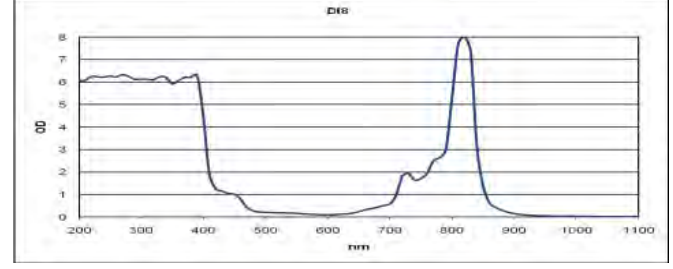

EN207	Wavelength	OD	%VLT	Wavelength	Mode	Rating	Per Pair
DI8	yes	190-400 nm	5+	69%	180-315	D	LB6	$180
		800-830 nm	5+	Yellow	180-315	R	LB4	
		805-825 nm	7+		>315-400	D	LB5	
					>315-400	IR	LB6	
					800-830	D	LB4	
					800-830	IR	LB5	
					805-825	D	LB5