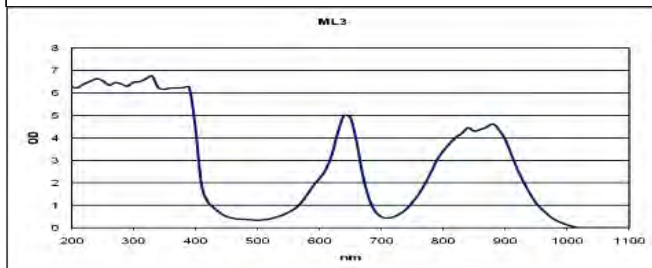

EN207	Wavelength	OD	% VLT	Wavelength	Mode	Rating	Per Pair
DIW	yes	190-400 nm	5+	15%	315-420	DIR	LB3	$135
		405-420 nm	3.5+	Green	580-625	DIR	LB2	
		585-625 nm	2.5+		>625-715	DIR	LB3	
		626-710 nm	3+					

	EN207	Wavelength	% VLT	CE-Rating		Per Pair
ML3	yes	190-400 nm	5+	16%	190-315 D LB7	$155
		630-660nm	3+	Blue	190-315 IR LB4	
		800-915	3+		>315-395 D LB5	
		660-670nm	2+		>315-395 IRM LB6	
		780-920nm	2+		630-660 DIR LB3	
					800-915 DIR LB3	
				>660-670 DIR LB2		
				780-920 DIR LB2		

	EN207	Wavelength	% VLT	CE-Rating		Per Pair
ML2		190-400 nm	5+	17%		$140
		630-710 nm	3+	Green		
		790-820 nm	3+			
		800-810 nm	3.5+			

	EN207	Wavelength	% VLT	CE-Rating		Per Pair
ML7		190-400 nm	5+	13%		$205
		532 nm	2.5+	green		
		630-655 nm	1.5+			
		795-1070 nm	3.7+			
		810-1064 nm	4+			

Broadband IR

	EN207	Wavelength	OD	% VLT	Wavelength	Mode	Rating	Per Pair
ML5		190-400 nm	5+	23%				$190
		755 nm	4+	Green				
		820-1720 nm	4+					
		900-1100 nm	5+					

	EN207	Wavelength	OD	% VLT	Wavelength	Mode	Rating	Per Pair
IRD2	yes	190-400 nm	5+	23%	785-<830	DIR	LB2	$155
		785-830nm	2+	Yellow/	830-1700	DIR	LB3	
		830-1700nm	3+	Green				

	EN207	Wavelength	OD	% VLT	Wavelength	Mode	Rating	Per Pair
IRD	yes	180-450 nm	6+	19%	180-315	D	LB6	$170
		770-1800nm	2+	Green	>315-400	DR	LB4	
		820-1720nm	3+		>770-820	DIR	LB2	
		870-1600nm	4+		>820-865	DIR	LB3	
		940-1070nm	5+		>865-940	DIR	LB4	
					>940-1064	DIRM	LB5	
				>1064-1400	DIRM	LB4		
				>1400-1850	DI	LB2