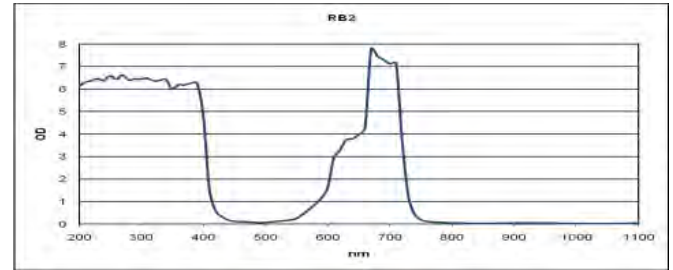

EN207	Wavelength	OD	%VLT	Wavelength	Mode	Rating	Per Pair
RB2	yes	190-400 nm	6+	35%	180-315	D	LB6	$155
		615-720 nm	3+	Teal	180-400	R	LB4	
		651-670 nm	4+		>315-400	D	LB4	
		671-715 nm	5+		664	DIR	L4	
		680-710 nm	6+		>615-660	DIR	LB3	
		690-700 nm	7+		>660-665	DIR	LB4	
					>665-715	D	LB4	
					>665-715	IR	LB5