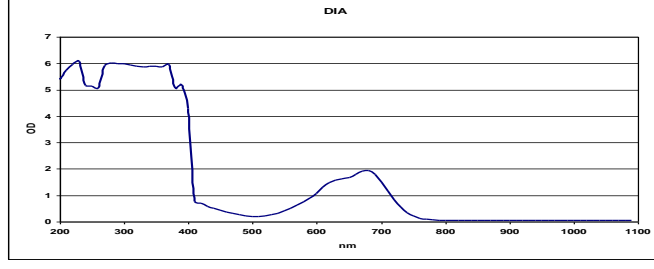

EN208

	EN207	Wavelength	OD	%VLT	Wavelength	Mode	Rating	Per Pair
DIA	yes	190-380 nm	5+	39%	180-315	D	LB6	$95
		630-700 nm	1.5+	Blue	180-395	R	LB4	
					>315-395	D	LB4	
					605-675		RB1	
					>675-695		RB2