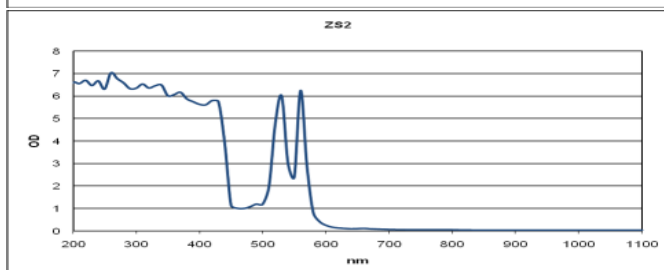

EN207	Wavelength	OD	%VLT	Wavelength	Mode	Rating	Per Pair
ZS2	yes	190-400 nm	6+	19%	180-315	D	LB7	$175
		532 nm	6+	Red	180-315	IR	LB4	
		561 nm	6+		>315-390	DIRM	LB5	
					532 + 561	D	LB5	
				532 + 561	IR	LB6