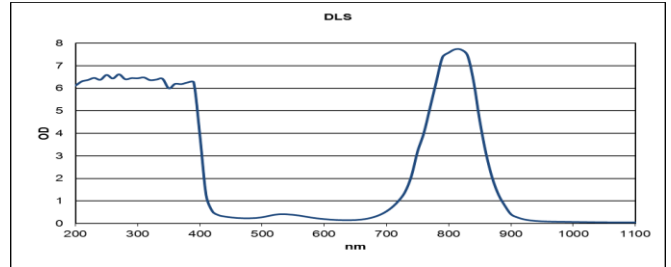

EN207	Wavelength	OD	%VLT	Wavelength	Mode	Rating	Per Pair
DLS	yes	180-400nm	6+	49%	785-830	D	LB5	$195
		785-830nm	7+	Pink	785-830	IR	LB7