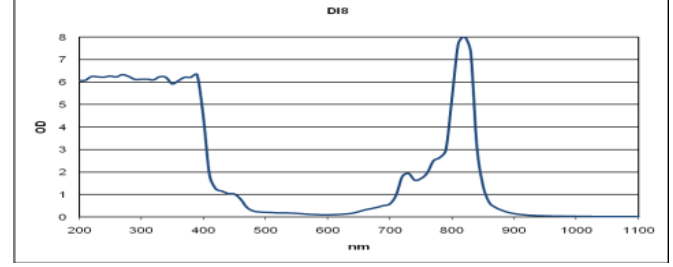

EN207	Wavelength	OD	%VLT	Wavelength	Mode	Rating	Per Pair
DI8	yes	190-400 nm	5+	69%	180-315	D	LB6	$180
		800-830 nm	5+	Yellow	180-315	R	LB4	
		805-825 nm	7+		>315-400	D	LB5	
					>315-400	IR	LB6	
					800-830	D	LB4	
					800-830	IR	LB5	
					805-825	D	LB5