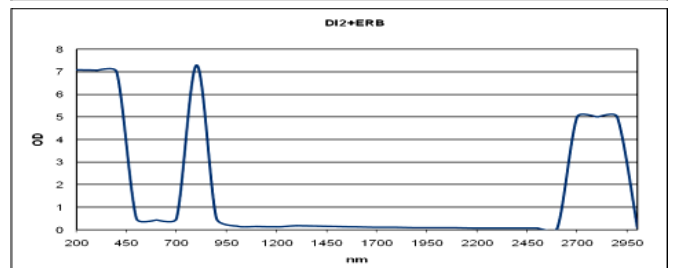

Erbium 2940 combinations

	EN207	Wavelength	OD	%VLT	Wavelength	Mode	Rating	Per Pair
ERB	yes	190-398 nm	5+	93%	180-315	D	L8	$140
		2940nm	6+	Clear	180-390	IR	L4	
		2780nm	5+		>315-390	D	L4	
		10,600nm	5+		2780-2940	DI	L2	
				10600	DI	L2		

	EN207	Wavelength	OD	%VLT	Wavelength	Mode	Rating	Per Pair
DRB	yes	190-390nm	6+	61%	190-315	D	LB7	$195
		785-830nm	5+	Pink	190-315	IR	LB5	
		800-818nm	6+		>315-390	DIRM	LB5	
		2700-2950nm	5+		785-830	D	LB4	
					785-830	IR	LB5	
					800-818	D	LB4	
				800-818	IR	LB6		
				2780-2940	DI	LB2		

	EN207	Wavelength	OD	%VLT	Wavelength	Mode	Rating	Per Pair
YRB	yes	190-380 nm	5+	65%	190-315	D	LB7	$195
		950-1070 nm	7+	Green	190-315	IR	LB4	
		808-840 nm	4+		>315-390	DIRM	LB5	
		>840-950 nm	5+		808-840	DIR	LB4	
		1064 nm	7+		>840-950	D	LB4	
		2700-2950nm	5+		>840-950	IR	LB5	
					>950-1070	D	LB4	
				>950-1070	IR	LB6		
				2780-2940	DI	LB2		

	EN207	Wavelength	OD	%VLT	Wavelength	Mode	Rating	Per Pair
CO2		190-360 nm	5+	93%				$45
		10,600 nm	5+	Clear				

Visible Alignment

	EN207	Wavelength	OD	%VLT	Wavelength	Mode	Rating	Per Pair
BDA	pend	190-375 nm	5+	79%				$165
		405nm	2+	Plum				

	EN207	Wavelength	OD	%VLT	Wavelength	Mode	Rating	Per Pair
ABL	yes	190-400 nm	5+	77%	430-470	RB2		$125
		430-470nm	2+	Yellow