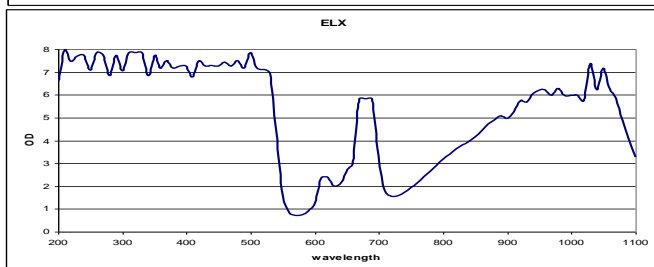

EN207	Wavelength	OD	%VLT	Wavelength	Mode	Rating	Per Pair
ELX	yes	190-532 nm	5+	7%	450-532	D	L5	$185
		670-690 nm	5+	Green	450-532	IR	L6	
		900-1070 nm	5+		>670-675	DIR	L4	
					>675-690	DIR	L6	
					>690-695	DIR	L4