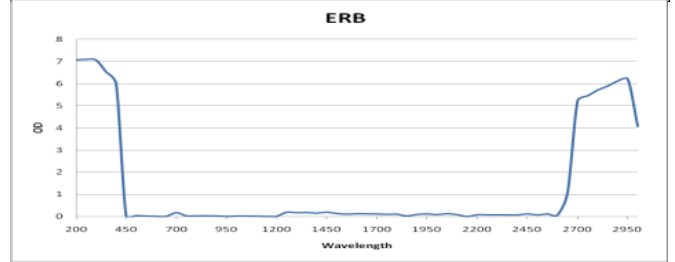

Erbium 2940 combinations

	EN207	Wavelength	OD	%VLT	Wavelength	Mode	Rating	Per Pair
ERB	yes	190-398 nm	5+	93%	180-315	D	L8	$140
		2940nm	6+	Clear	180-390	IR	L4	
		2780nm	5+		>315-390	D	L4	
		10,600nm	5+		2780-2940	DI	L2	
				10600	DI	L2		

	EN207	Wavelength	OD	%VLT	Wavelength	Mode	Rating	Per Pair
DRB	yes	190-390nm	6+	61%	190-315	D	LB7	$195
		785-830nm	5+	Pink	190-315	IR	LB5	
		800-818nm	6+		>315-390	DIRM	LB5	
		2700-2950nm	5+		785-830	D	LB4	
					785-830	IR	LB5	
					800-818	D	LB4	
				800-818	IR	LB6		
				2780-2940	DI	LB2		

	EN207	Wavelength	OD	%VLT	Wavelength	Mode	Rating	Per Pair
YRB	yes	190-380 nm	5+	65%	190-315	D	LB7	$195
		950-1070 nm	7+	Green	190-315	IR	LB4	
		808-840 nm	4+		>315-390	DIRM	LB5	
		>840-950 nm	5+		808-840	DIR	LB4	
		1064 nm	7+		>840-950	D	LB4	
		2700-2950nm	5+		>840-950	IR	LB5	
					>950-1070	D	LB4	
				>950-1070	IR	LB6		
				2780-2940	DI	LB2		

	EN207	Wavelength	OD	%VLT	Wavelength	Mode	Rating	Per Pair
CO2		190-360 nm	5+	93%				$45
		10,600 nm	5+	Clear				

Visible Alignment

	EN207	Wavelength	OD	%VLT	Wavelength	Mode	Rating	Per Pair
BDA	pend	190-375 nm	5+	79%				$165
		405nm	2+	Plum				

	EN207	Wavelength	OD	%VLT	Wavelength	Mode	Rating	Per Pair
ABL	yes	190-400 nm	5+	77%	430-470	RB2		$125
		430-470nm	2+	Yellow