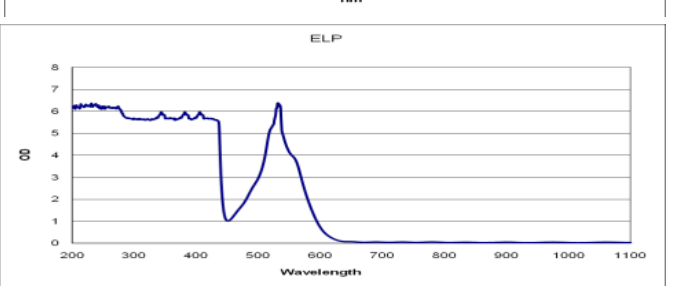

	EN207	Wavelength	OD	%VLT	Wavelength	Mode	Rating	Per Pair
YLW	yes	190-450 nm	6+	73%	190-315	D	LB8	\$130
		451-460 nm	5+	Yellow	190-315	IR	LB4	
					>315-460	DIR	LB5	

	EN207	Wavelength	OD	%VLT	Wavelength	Mode	Rating	Per Pair
KTP		190-435 nm	5+	34%				\$195
		523-535 nm	5+	Red				
		532 nm	6+					

	EN207	Wavelength	OD	%VLT	Wavelength	Mode	Rating	Per Pair
ARG	yes	190-532 nm	7+	48%	180-315	D	LB7	\$100
				Orange	180-315	IR	LB4	
					>315-532	DIRM	LB6	

	EN207	Wavelength	OD	%VLT	Wavelength	Mode	Rating	Per Pair
ELP		190-425 nm	5+	13%				\$190
		514-545 nm	4+	Red				
		532 nm	6+					