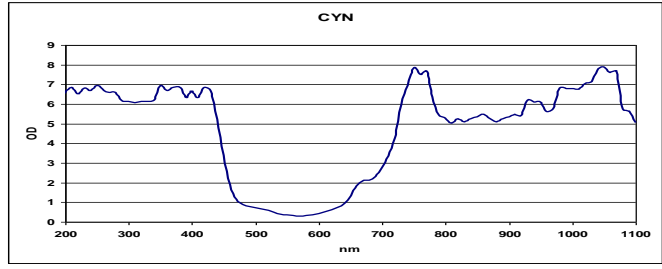

EN207	Wavelength	OD	%VLT	Wavelength	Mode	Rating	Per Pair
CYN			190-435 nm	5+	36%	190-315	D	LB8	$170
	yes		730-1085 nm	5+	Green	>315-435	IR	LB4	
			755 nm	7+		>315-435	D	LB4	
			1064 nm	7+		>315-435	IR	LB6	
						730-1085	DIR	LB5	
						745-765	R	LB6