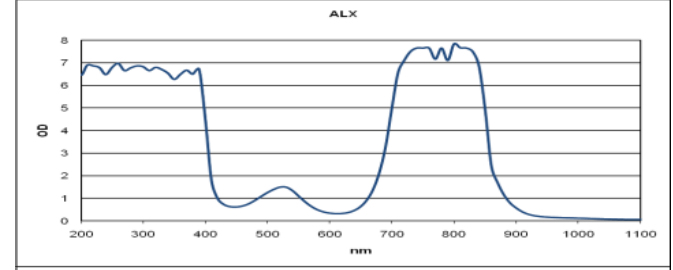

EN207	Wavelength	OD	%VLT	Wavelength	Mode	Rating	Per Pair
ALX	yes	190-400 nm	5+	25%	720-840	D	LB5	$175
		720-830 nm	7+	Pink	720-830	I	LB7	
		830-840nm	6+		720-830	R	LB6	
					>830-840	I	LB6	
					>830-840	R	LB5