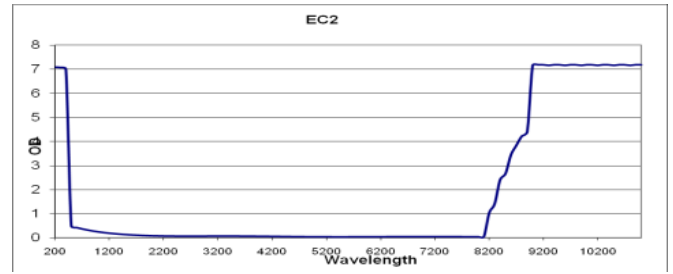

NoIR LaserShield Specification Schedule

10.31.11

UV-Visible

	EN207	Wavelength	OD	%VLT	Wavelength	Mode	Rating	Per Pair
EC2	yes	190-398 nm	7+	93%	190-315	D	LB7	\$90
		9000-11000	7+	clear	190-315	IR	LB4	
					>315-398	DIRM	LB5	
		9000-11000			9000-11000	DI	LB3	

	EN207	Wavelength	OD	%VLT	Wavelength	Mode	Rating	Per Pair
EC3	yes	190-380 nm	7+	90%	9000-11000	DI	LB4	\$150
		9000-11000	7+	clear				

	EN207	Wavelength	OD	%VLT	Wavelength	Mode	Rating	Per Pair
BD1	yes	190-410 nm	5+	66%	190-315	D	LB7	\$165
				Plum	190-315	IR	LB4	
					>315-410	DIRM	LB5	