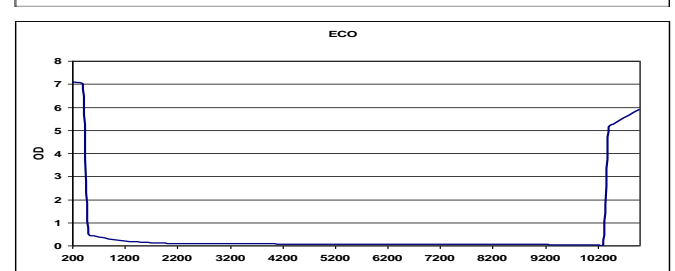

Erbium 2940 combinations

	EN207	Wavelength	OD	%VLT	Wavelength	Mode	Rating	Per Pair
ERB	yes	190-398 nm	5+	93%	180-315	D	L8	$140
		2940nm	6+	Clear	180-390	IR	L4	
		2780nm	5+		>315-390	D	L4	
		10,600nm	5+		2780-2940	DI	L2	
				10600	DI	L2		

	EN207	Wavelength	OD	%VLT	Wavelength	Mode	Rating	Per Pair
DRB	yes	190-390nm	6+	61%	190-315	D	LB7	$195
		785-830nm	5+	Pink	190-315	IR	LB5	
		800-818nm	6+		>315-390	DIRM	LB5	
		2700-2950nm	5+		785-830	D	LB4	
					785-830	IR	LB5	
					800-818	D	LB4	
				800-818	IR	LB6		
				2780-2940	DI	LB2		

	EN207	Wavelength	OD	%VLT	Wavelength	Mode	Rating	Per Pair
YRB	yes	190-380 nm	5+	65%	190-315	D	LB7	$195
		950-1070 nm	7+	Green	190-315	IR	LB4	
		808-840 nm	4+		>315-390	DIRM	LB5	
		>840-950 nm	5+		808-840	DIR	LB4	
		1064 nm	7+		>840-950	D	LB4	
		2700-2950nm	5+		>840-950	IR	LB5	
					>950-1070	D	LB4	
				>950-1070	IR	LB6		
				2780-2940	DI	LB2		

	EN207	Wavelength	OD	%VLT	Wavelength	Mode	Rating	Per Pair
CO2		190-360 nm	5+	93%				$45
		10,600 nm	5+	Clear				

Visible Alignment

	EN207	Wavelength	OD	%VLT	Wavelength	Mode	Rating	Per Pair
BDA	pend	190-375 nm	5+	79%				$165
		405nm	2+	Plum				

	EN207	Wavelength	OD	%VLT	Wavelength	Mode	Rating	Per Pair
ABL	yes	190-400 nm	5+	77%	430-470	RB2		$125
		430-470nm	2+	Yellow