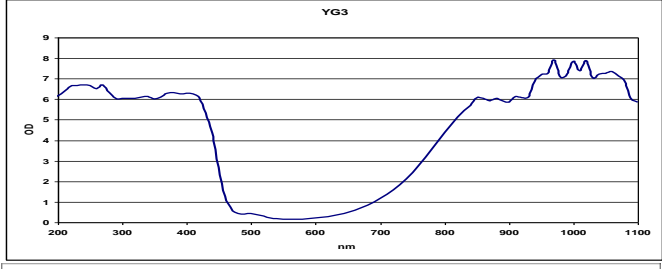

EN207	Wavelength	OD	%VLT	Wavelength	Mode	Rating	Per Pair
YG3			190-400 nm	5+	59%	808-840	DIRM	LB4	$170
	yes		808-840 nm	4+	Green	>840-950	DIRM	LB5	
			>840-950 nm	5+		>950-1070	D	LB6	
			>950-1070nm	7+		>950-1070	IRM	LB7	
			>1070-1090nm	5+		>1070-1090	DIRM	LB5