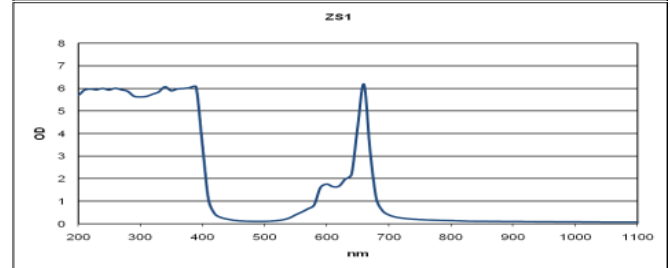

EN207	Wavelength	OD	%VLT	Wavelength	Mode	Rating	Per Pair
ZS1	yes	190-400 nm	6+	48%	180-315	D	LB7	$175
		659 nm	6+	Aqua	180-315	IR	LB4	
		655-664 nm	5+		>315-390	DIRM	LB5	
					655-664	D	LB4	
					655-664	IR	LB5	
					659	D	LB5	
					659	IR	LB6