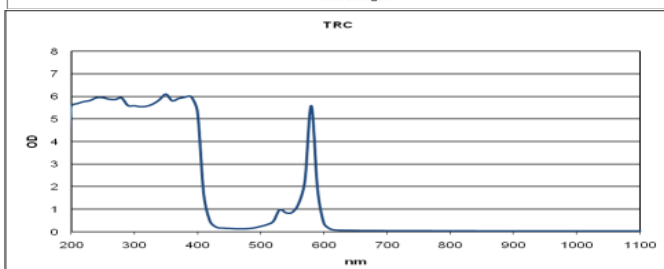

EN207	Wavelength	OD	%VLT	Wavelength	Mode	Rating	Per Pair
TRC	yes	190-400 nm	6+	26%	180-315	D	LB7	$155
		575-579 m	5+	Purple	180-315	IR	LB4	
					>315-390	DIRM	LB5	
					575-579	DIRM	LB5