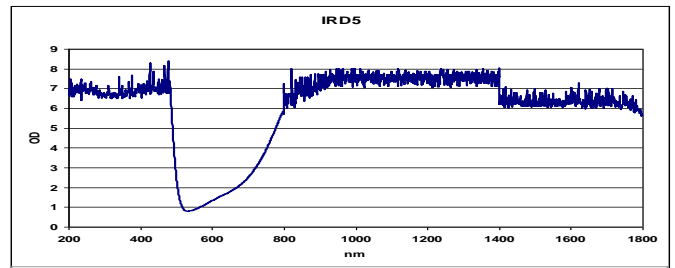

Erbium 2940 combinations

	EN207	Wavelength	OD	%VLT	Wavelength	Mode	Rating	Per Pair
ERB	yes	190-398 nm	5+	93%	180-315	D	L8	$140
		2940nm	6+	Clear	180-390	IR	L4	
		2780nm	5+		>315-390	D	L4	
		10,600nm	5+		2780-2940	DI	L2	
				10600	DI	L2		

	EN207	Wavelength	OD	%VLT	Wavelength	Mode	Rating	Per Pair
DRB	yes	190-390nm	6+	61%	190-315	D	LB7	$195
		785-830nm	5+	Pink	190-315	IR	LB5	
		800-818nm	6+		>315-390	DIRM	LB5	
		2700-2950nm	5+		785-830	D	LB4	
					785-830	IR	LB5	
					800-818	D	LB4	
				800-818	IR	LB6		
				2780-2940	DI	LB2		

	EN207	Wavelength	OD	%VLT	Wavelength	Mode	Rating	Per Pair
YRB	yes	190-380 nm	5+	65%	190-315	D	LB7	$195
		950-1070 nm	7+	Green	190-315	IR	LB4	
		808-840 nm	4+		>315-390	DIRM	LB5	
		>840-950 nm	5+		808-840	DIR	LB4	
		1064 nm	7+		>840-950	D	LB4	
		2700-2950nm	5+		>840-950	IR	LB5	
					>950-1070	D	LB4	
				>950-1070	IR	LB6		
				2780-2940	DI	LB2		

	EN207	Wavelength	OD	%VLT	Wavelength	Mode	Rating	Per Pair
CO2		190-360 nm	5+	93%				$45
		10,600 nm	5+	Clear				

Visible Alignment

	EN207	Wavelength	OD	%VLT	Wavelength	Mode	Rating	Per Pair
BDA	pend	190-375 nm	5+	79%				$165
		405nm	2+	Plum				

	EN207	Wavelength	OD	%VLT	Wavelength	Mode	Rating	Per Pair
ABL	yes	190-400 nm	5+	77%	430-470	RB2		$125
		430-470nm	2+	Yellow