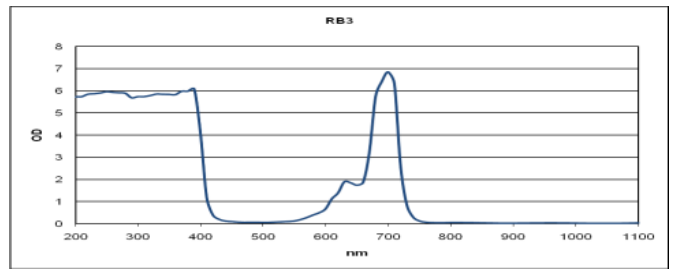

EN207	Wavelength	OD	%VLT	Wavelength	Mode	Rating	Per Pair
RB3	yes	190-400nm	5+	56%	180-315	D	LB5	$165
		630-665nm	1.5+	Teal	180-315	R	LB4	
		680-710nm	5+		>315-400	D	LB4	
		685-705nm	6+		625-665	DIR	LB1	
					>665-<694	DIR	LB2	
					694-700	D	LB4	
					694-700	I	LB7	
					694-700	R	LB6	
					>700-710	D	LB4	
					>700-710	IR	LB6