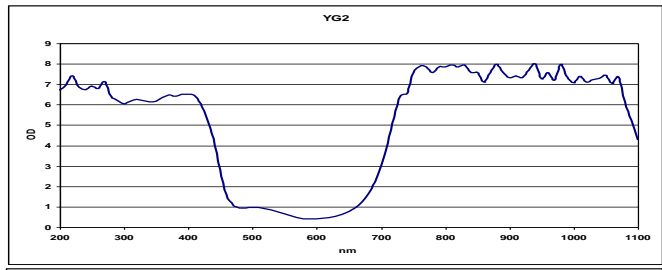

IR-1064 / Ti:Sapphire / Nd:YAG based

		EN207	Wavelength	OD	%VLT	Wavelength	Mode	Rating	Per Pair
YG2			180-400 nm	6+	25%	180-315	D	LB6	$185
	yes		720-1090 nm	5+	Amber	180-315	R	LB4	
			750-1064 nm	7+		>315-400	DR	LB4	
						>725-1075	DM	LB6	
						720-750	IR	LB5	
						>1064-1075	IR	LB5