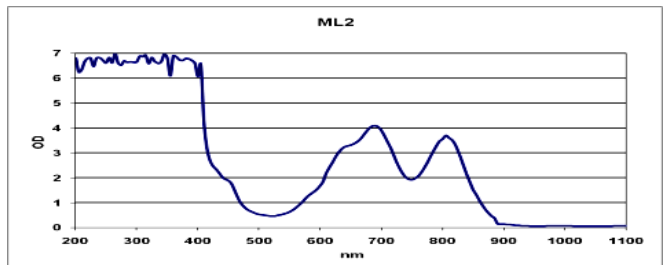

EN207	Wavelength	%VLT	CE-Rating	Per Pair
ML2		190-400 nm	5+	17%	$140
		630-710 nm	3+	Green	
		790-820 nm	3+		
		800-810 nm	3.5+