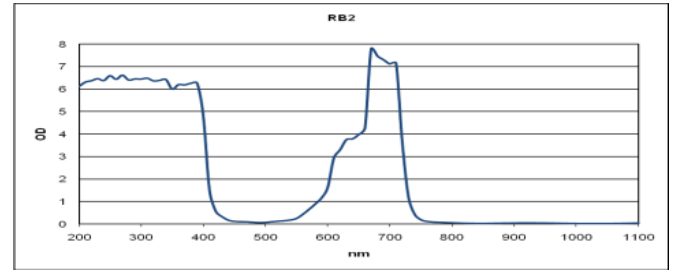

EN207	Wavelength	OD	%VLT	Wavelength	Mode	Rating	Per Pair
RB2	yes	190-400 nm	6+	35%	180-315	D	LB6	$155
		615-720 nm	3+	Teal	180-400	R	LB4	
		651-670 nm	4+		>315-400	D	LB4	
		671-715 nm	5+		>615-660	DIR	LB3	
		680-710 nm	6+		>660-665	DIR	LB4	
		690-700 nm	7+		>665-715	D	LB4	
					>665-715	IR	LB5	
					694	IR	LB7