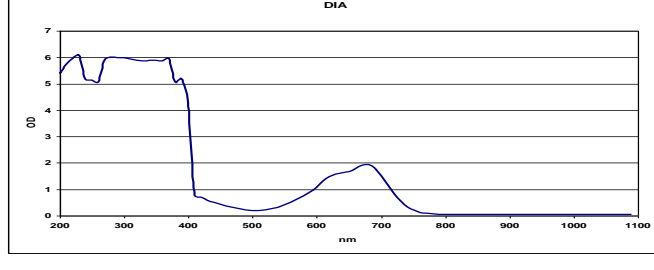

EN208

	EN207	Wavelength	OD	%VLT	Wavelength	Mode	Rating	Per Pair
DIA	yes	190-380 nm	5+	39%	180-315	D	LB6	$95
		630-700 nm	1.5+	Blue	180-395	R	LB4	
					>315-395	D	LB4	
					605-675		RB1	
					>675-695		RB2