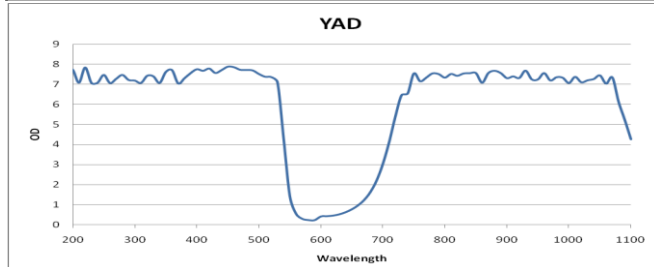

EN207	Wavelength	OD	%VLT	Wavelength	Mode	Rating	Per Pair
YAD	yes	180-534 nm	7+	11%	>315-534	D	LB5	$275
		720-730 nm	5+	Amber	>315-534	IRM	LB6	
		>730-740nm	6+		730-740	D	LB5	
		>740-1070NM	7+		730-740	IRM	LB6	
					>740-1070	D	LB6