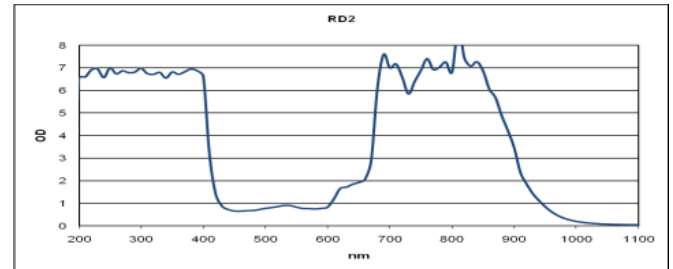

IR-755/810/980/1064

	EN207	Wavelength	OD	%VLT	Wavelength	Mode	Rating	Per Pair
RD2	yes	190-400nm	5+	17%	676-842	DIR	LB4	$165
		675-850 nm	5+	grey	680-710	DIR	LB5	
		680-710nm	6+		740-835	DIR	LB4	
		740-835nm	6+