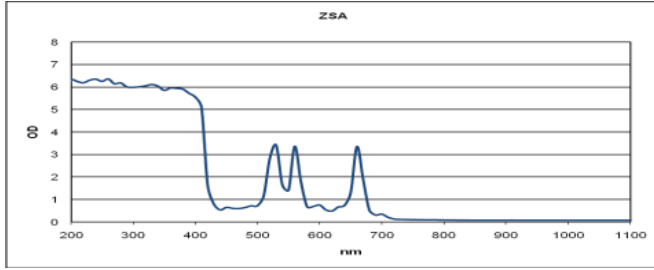

EN207	Wavelength	OD	%VLT	Wavelength	Mode	Rating	Per Pair
ZSA	yes	190-400 nm	5+	10%	180-315	D	LB7	$145
		532 nm	3+	Purple	180-315	IR	LB4	
		561 nm	3+		>315-390	DIRM	LB5	
		654-664 nm	2+		532		RB3	
		659 nm	3+		561		RB3	
					659		RB3