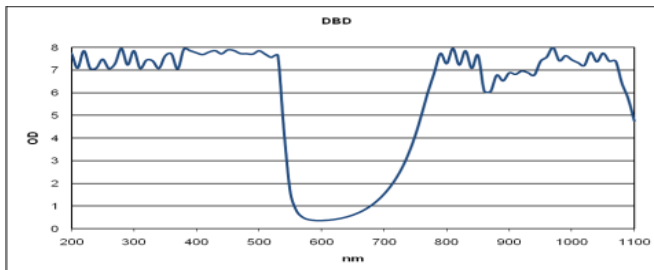

EN207	Wavelength	OD	%VLT	Wavelength	Mode	Rating	Per Pair
DBD	yes	190-534 nm	7+	22%	190-315	D	LB7	$235
		790-850nm	7+	Amber	190-315	IR	LB3	
		>960-1070nm	7+		>315-532	D	LB5	
		765-1090nm	5+		>315-532	IRM	LB7	
		>850-960nm	6+		800-820	D	LB6