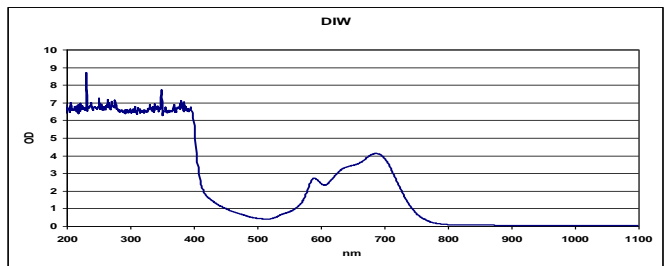

EN207	Wavelength	OD	%VLT	Wavelength	Mode	Rating	Per Pair
DIW	yes	190-400 nm	5+	15%	315-420	DIR	LB3	$135
		405-420 nm	3.5+	Green	580-625	DIR	LB2	
		585-625 nm	2.5+		>625-715	DIR	LB3	
		626-710 nm	3+