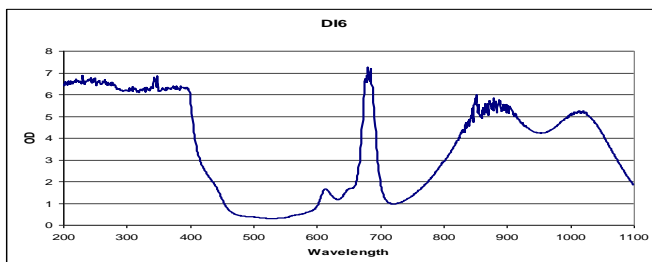

Low OD Multiple-Line Diodes / Visible / IR

	EN207	Wavelength	OD	%VLT	Wavelength	Mode	Rating	Per Pair
DI6	yes	190-400 nm	5+	35%	670-690	DIR	LB3	$150
		670-695 nm	3+	Green	820-1050	DIR	LB3	
		815-1050 nm	3+		665-<670	DIR	LB2	
		>1050-1080nm	2+		>690-698	DIR	LB2	
				790-<820	DIR	LB2		
				>1050-1080	DIR	LB2		

	EN207	Wavelength	OD	%VLT	Wavelength	Mode	Rating	Per Pair
DI7		190-400 nm	5+	57%				$150
		680 nm	2+	green				
		828-905 nm	2.5+					

	EN207	Wavelength	OD	%VLT	Wavelength	Mode	Rating	Per Pair
TP1	yes	780-<800nm	2+	58%	780-<800	DIR	LB3	$150
		>890-920nm	2+	Tan	>890-920	DIR	LB2	
		800-890nm	3+		800-890	DIR	LB3	

	EN207	Wavelength	OD	%VLT	Wavelength	Mode	Rating	Per Pair
TP2	yes	650-<655nm	2+	36%	655-685	DIR	LB3	$150
		>685-690nm	2+	Aqua	785-830	DIR	LB3	
		655-685nm	3+		650-<655	DIR	LB2	
		770-<785nm	2+		>685-690	DIR	LB2	
		785-830nm	3+		770-<785	DIR	LB2	
		>830-845nm	2+		>830-845	DIR	LB2	

	EN207	Wavelength	OD	%VLT	Wavelength	Mode	Rating	Per Pair
DI9		190-400 nm	5+	63%				$140
		820-915 nm	2+	Tan				
		840-900 nm	3+					

	EN207	Wavelength	OD	%VLT	Wavelength	Mode	Rating	Per Pair
ML4		190-400 nm	5+	26%				$170
		610-715 nm	2+	Teal				
		670-695 nm	5+					
		790-890 nm	3+					
		810-875 nm	4+					

	EN207	Wavelength	OD	%VLT	Wavelength	Mode	Rating	Per Pair
ML6		190-400 nm	5+	17%				$290
		532 nm	4.2+	Amber				
		690 nm	2.8+					
		710 nm	3.2+					
		800-810 nm	3.5+					
		915-1070 nm	2.8+					
		1064 nm	3.5+