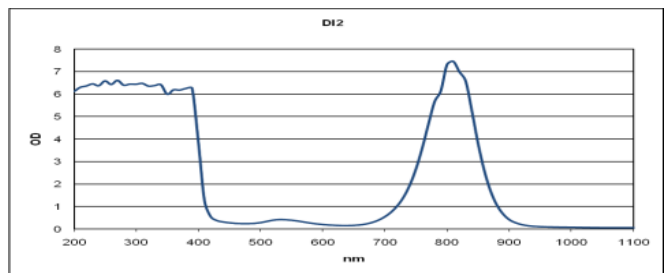

EN207	Wavelength	OD	%VLT	Wavelength	Mode	Rating	Per Pair
DI2	yes	180-390 nm	6+	61%	180-315	D	LB6	$170
		785-830 nm	5+	Pink	180-315	R	LB4	
		800-818nm	6+		>315-390	D	LB4	
					>315-390	R	LB6	
					785-830	D	LB4	
					785-830	I	LB5	
				800-818	DR	LB5		
				800-818	IM	LB6