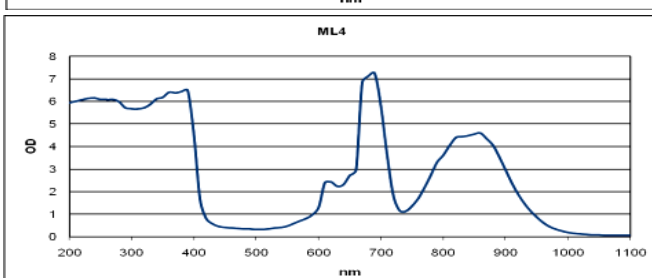

Low OD Multiple-Line Diodes / Visible / IR

	EN207	Wavelength	OD	%VLT	Wavelength	Mode	Rating	Per Pair
DI6	yes	190-400 nm	5+	35%	670-690	DIR	LB3	$150
		670-695 nm	3+	Green	820-1050	DIR	LB3	
		815-1050 nm	3+		665-<670	DIR	LB2	
		>1050-1080nm	2+		>690-698	DIR	LB2	
				790-<820	DIR	LB2		
				>1050-1080	DIR	LB2		

	EN207	Wavelength	OD	%VLT	Wavelength	Mode	Rating	Per Pair
DI7		190-400 nm	5+	57%				$150
		680 nm	2+	green				
		828-905 nm	2.5+					

	EN207	Wavelength	OD	%VLT	Wavelength	Mode	Rating	Per Pair
TP1	yes	780-<800nm	2+	58%	780-<800	DIR	LB3	$150
		>890-920nm	2+	Tan	>890-920	DIR	LB2	
		800-890nm	3+		800-890	DIR	LB3	

	EN207	Wavelength	OD	%VLT	Wavelength	Mode	Rating	Per Pair
TP2	yes	650-<655nm	2+	36%	655-685	DIR	LB3	$150
		>685-690nm	2+	Aqua	785-830	DIR	LB3	
		655-685nm	3+		650-<655	DIR	LB2	
		770-<785nm	2+		>685-690	DIR	LB2	
		785-830nm	3+		770-<785	DIR	LB2	
		>830-845nm	2+		>830-845	DIR	LB2	

	EN207	Wavelength	OD	%VLT	Wavelength	Mode	Rating	Per Pair
DI9		190-400 nm	5+	63%				$140
		820-915 nm	2+	Tan				
		840-900 nm	3+					

	EN207	Wavelength	OD	%VLT	Wavelength	Mode	Rating	Per Pair
ML4		190-400 nm	5+	26%				$170
		610-715 nm	2+	Teal				
		670-695 nm	5+					
		790-890 nm	3+					
		810-875 nm	4+					

	EN207	Wavelength	OD	%VLT	Wavelength	Mode	Rating	Per Pair
ML6		190-400 nm	5+	17%				$290
		532 nm	4.2+	Amber				
		690 nm	2.8+					
		710 nm	3.2+					
		800-810 nm	3.5+					
		915-1070 nm	2.8+					
		1064 nm	3.5+