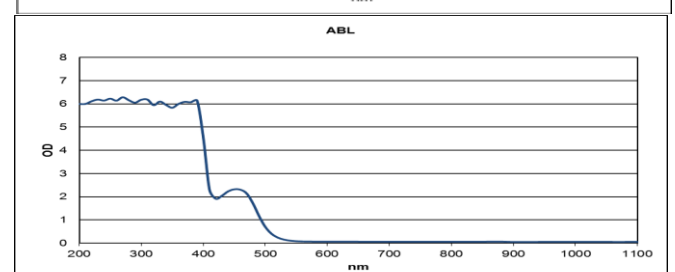

Erbium 2940 combinations

	EN207	Wavelength	OD	%VLT	Wavelength	Mode	Rating	Per Pair
ERB	yes	190-398 nm	5+	93%	180-315	D	L8	$140
		2940nm	6+	Clear	180-390	IR	L4	
		2780nm	5+		>315-390	D	L4	
		10,600nm	5+		2780-2940	DI	L2	
				10600	DI	L2		

	EN207	Wavelength	OD	%VLT	Wavelength	Mode	Rating	Per Pair
DRB	yes	190-390nm	6+	61%	190-315	D	LB7	$195
		785-830nm	5+	Pink	190-315	IR	LB5	
		800-818nm	6+		>315-390	DIRM	LB5	
		2700-2950nm	5+		785-830	D	LB4	
					785-830	IR	LB5	
					800-818	D	LB4	
				800-818	IR	LB6		
				2780-2940	DI	LB2		

	EN207	Wavelength	OD	%VLT	Wavelength	Mode	Rating	Per Pair
YRB	yes	190-380 nm	5+	65%	190-315	D	LB7	$195
		950-1070 nm	7+	Green	190-315	IR	LB4	
		808-840 nm	4+		>315-390	DIRM	LB5	
		>840-950 nm	5+		808-840	DIR	LB4	
		1064 nm	7+		>840-950	D	LB4	
		2700-2950nm	5+		>840-950	IR	LB5	
					>950-1070	D	LB4	
				>950-1070	IR	LB6		
				2780-2940	DI	LB2		

	EN207	Wavelength	OD	%VLT	Wavelength	Mode	Rating	Per Pair
CO2		190-360 nm	5+	93%				$45
		10,600 nm	5+	Clear				

Visible Alignment

	EN207	Wavelength	OD	%VLT	Wavelength	Mode	Rating	Per Pair
BDA	pend	190-375 nm	5+	79%				$165
		405nm	2+	Plum				

	EN207	Wavelength	OD	%VLT	Wavelength	Mode	Rating	Per Pair
ABL	yes	190-400 nm	5+	77%	430-470	RB2		$125
		430-470nm	2+	Yellow