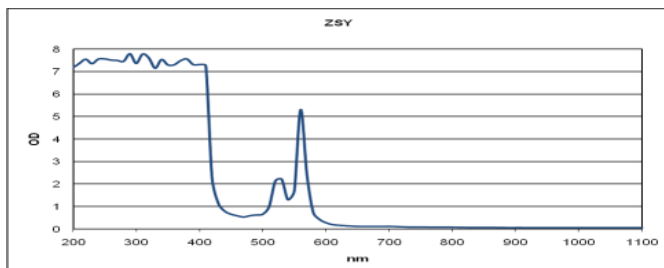

EN207	Wavelength	OD	%VLT	Wavelength	Mode	Rating	Per Pair
ZSY	yes	190-400 nm	6+	15%	180-315	D	LB7	$165
		532 nm	2+	Red	180-315	IR	LB4	
		561 nm	5+		>315-390	DIRM	LB5	
					532		RB2	
				561	D	LB5		
				561	IR	LB6