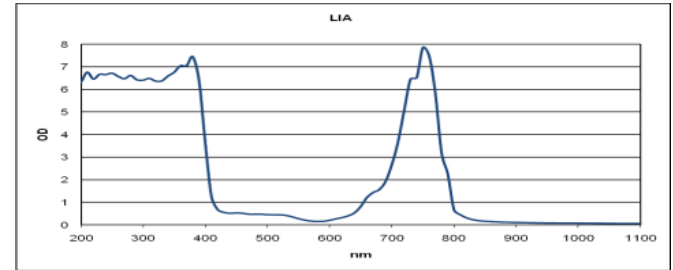

EN207	Wavelength	OD	%VLT	Wavelength	Mode	Rating	Per Pair
LIA	yes	180-400 nm	5+	51%	190-315	D	LB8	$170
		730-760 nm	5+	Green	190-315	IR	LB4	
		750-760 nm	7+		>315-390	D	LB4	
					>315-390	IR	LB6	
					730-760	DIR	LB5