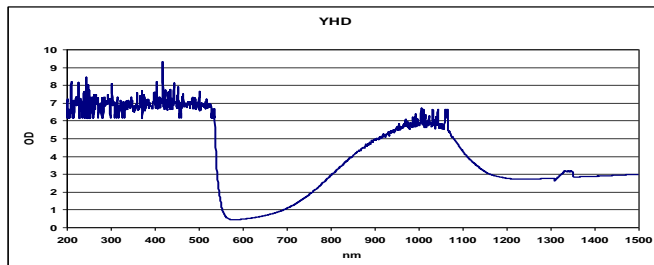

EN207	Wavelength	OD	%VLT	Wavelength	Mode	Rating	Per Pair
YHD		190-534 nm	6+	10%				$285
		800-850 nm	3+	Amber				
		850-905 nm	4+					
		905-1070 nm	5+					
		1064 nm	6+