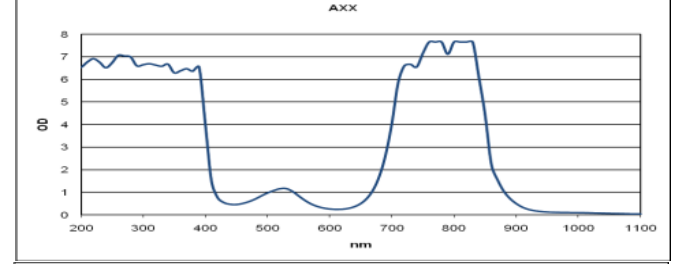

EN207	Wavelength	OD	%VLT	Wavelength	Mode	Rating	Per Pair
AXX	yes	190-400 nm	6+	33%	720-820	D	LB5	$170
		720-810 nm	7+	Pink	720-810	I	LB7	
		>810-830 nm	5+		740-810	R	LB5	
					720-810	M	LB7