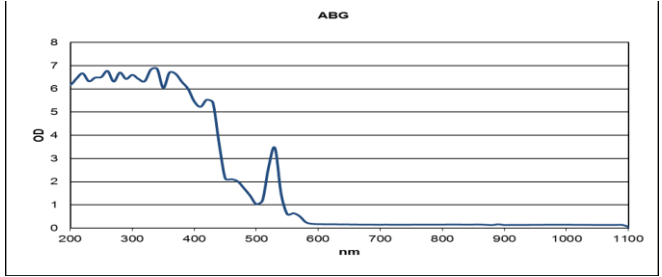

EN208	EN207	Wavelength	OD	%VLT	Wavelength	Mode	Rating	Per Pair
ABG				180-400 nm	5+	38%	450-470		RB2	$145
	yes			450-470nm	2+	Orange	532		RB3	
				532nm	3+