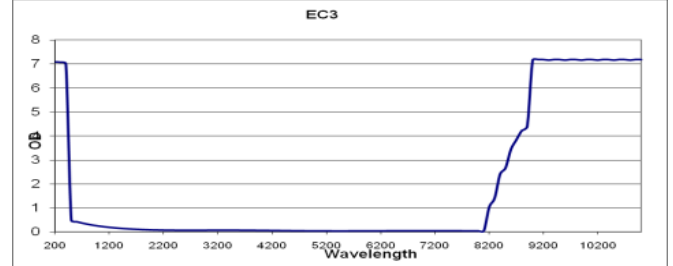

NoIR LaserShield Specification Schedule

10.31.11

UV-Visible

	EN207	Wavelength	OD	%VLT	Wavelength	Mode	Rating	Per Pair
EC2	yes	190-398 nm	7+	93%	190-315	D	LB7	\$90
		9000-11000	7+	clear	190-315	IR	LB4	
					>315-398	DIRM	LB5	
		9000-11000			9000-11000	DI	LB3	

	EN207	Wavelength	OD	%VLT	Wavelength	Mode	Rating	Per Pair
EC3	yes	190-380 nm	7+	90%	9000-11000	DI	LB4	\$150
		9000-11000	7+	clear				

	EN207	Wavelength	OD	%VLT	Wavelength	Mode	Rating	Per Pair
BD1	yes	190-410 nm	5+	66%	190-315	D	LB7	\$165
				Plum	190-315	IR	LB4	
					>315-410	DIRM	LB5	