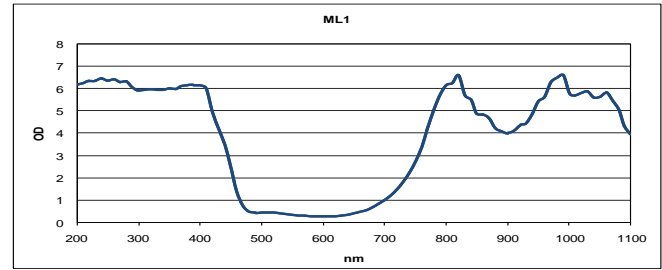

	EN207	Wavelength	OD	%VLT	Wavelength	Mode	Rating	Per Pair
KDA		190-400 nm	5+	36%				\$215
		525-532 nm	3+	Amber				
		780-835 nm	5+					
		795-825 nm	6+					

	EN207	Wavelength	OD	%VLT	Wavelength	Mode	Rating	Per Pair
KTI		190-532 nm	7+	23%				\$225
		750-820 nm	7+	Amber				

		EN207	Wavelength	OD	%VLT	Wavelength	Mode	Rating	Per Pair
KTA			190-400 nm	5+	32%				\$235
			525-532 nm	3+	Amber				
			750-820 nm	7+					

		EN207	Wavelength	OD	%VLT	Wavelength	Mode	Rating	Per Pair
ML1			190-400 nm	5+	49%	190-315	D	LB8	\$190
	yes		790-840 nm	5+	Green	>315-400	DIR	LB5	
			950-1070 nm	5+		790-840	DIR	LB5	
			800-820 nm	6+		950-1070	DIR	LB5	
			970-990 nm	6+		800-820	D	LB5	
						800-820	IR	LB6	
						970-990	D	LB5	