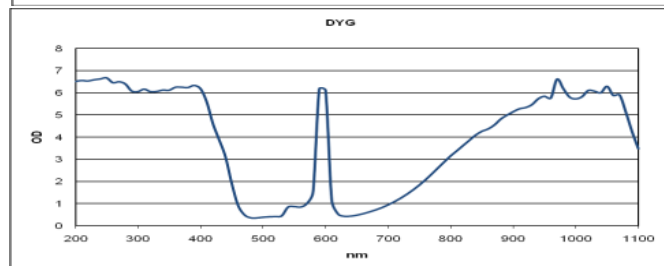

EN207	Wavelength	OD	%VLT	Wavelength	Mode	Rating	Per Pair
DYG	yes	190-400 nm	5+	11%	585-<590	D	LB4	$210
		585-<590 nm	5+	Green	585-<590	I	LB5	
		590-600 nm	6+		590-600	D	LB4	
		950-1064 nm	6+		590-600	I	LB6	
		>1064-1070	5+		950-1064	D	LB5	
					950-1064	IR	LB6	
				>1064-1070	DIR	LB5