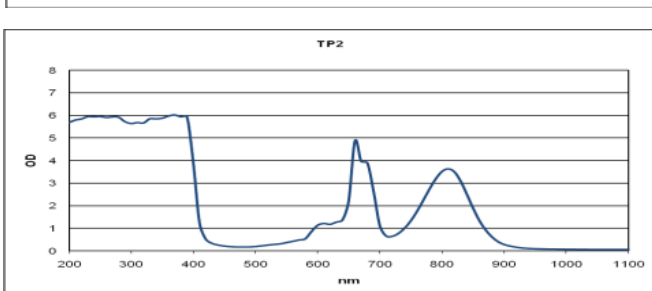

Low OD Multiple-Line Diodes / Visible / IR

	EN207	Wavelength	OD	%VLT	Wavelength	Mode	Rating	Per Pair
DI6	yes	190-400 nm	5+	35%	670-690	DIR	LB3	$150
		670-695 nm	3+	Green	820-1050	DIR	LB3	
		815-1050 nm	3+		665-<670	DIR	LB2	
		>1050-1080nm	2+		>690-698	DIR	LB2	
				790-<820	DIR	LB2		
				>1050-1080	DIR	LB2		

	EN207	Wavelength	OD	%VLT	Wavelength	Mode	Rating	Per Pair
DI7		190-400 nm	5+	57%				$150
		680 nm	2+	green				
		828-905 nm	2.5+					

	EN207	Wavelength	OD	%VLT	Wavelength	Mode	Rating	Per Pair
TP1	yes	780-<800nm	2+	58%	780-<800	DIR	LB3	$150
		>890-920nm	2+	Tan	>890-920	DIR	LB2	
		800-890nm	3+		800-890	DIR	LB3	

	EN207	Wavelength	OD	%VLT	Wavelength	Mode	Rating	Per Pair
TP2	yes	650-<655nm	2+	36%	655-685	DIR	LB3	$150
		>685-690nm	2+	Aqua	785-830	DIR	LB3	
		655-685nm	3+		650-<655	DIR	LB2	
		770-<785nm	2+		>685-690	DIR	LB2	
		785-830nm	3+		770-<785	DIR	LB2	
		>830-845nm	2+		>830-845	DIR	LB2	

	EN207	Wavelength	OD	%VLT	Wavelength	Mode	Rating	Per Pair
DI9		190-400 nm	5+	63%				$140
		820-915 nm	2+	Tan				
		840-900 nm	3+					

	EN207	Wavelength	OD	%VLT	Wavelength	Mode	Rating	Per Pair
ML4		190-400 nm	5+	26%				$170
		610-715 nm	2+	Teal				
		670-695 nm	5+					
		790-890 nm	3+					
		810-875 nm	4+					

	EN207	Wavelength	OD	%VLT	Wavelength	Mode	Rating	Per Pair
ML6		190-400 nm	5+	17%				$290
		532 nm	4.2+	Amber				
		690 nm	2.8+					
		710 nm	3.2+					
		800-810 nm	3.5+					
		915-1070 nm	2.8+					
		1064 nm	3.5+