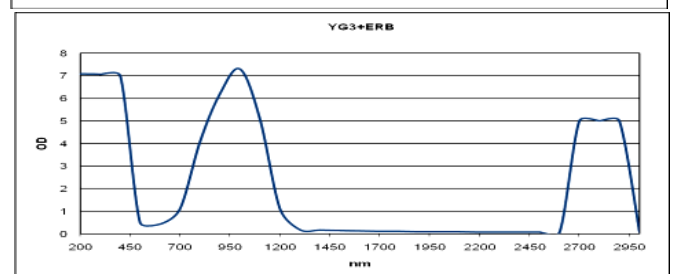

Erbium 2940 combinations

	EN207	Wavelength	OD	%VLT	Wavelength	Mode	Rating	Per Pair
ERB	yes	190-398 nm	5+	93%	180-315	D	L8	$140
		2940nm	6+	Clear	180-390	IR	L4	
		2780nm	5+		>315-390	D	L4	
		10,600nm	5+		2780-2940	DI	L2	
				10600	DI	L2		

	EN207	Wavelength	OD	%VLT	Wavelength	Mode	Rating	Per Pair
DRB	yes	190-390nm	6+	61%	190-315	D	LB7	$195
		785-830nm	5+	Pink	190-315	IR	LB5	
		800-818nm	6+		>315-390	DIRM	LB5	
		2700-2950nm	5+		785-830	D	LB4	
					785-830	IR	LB5	
					800-818	D	LB4	
				800-818	IR	LB6		
				2780-2940	DI	LB2		

	EN207	Wavelength	OD	%VLT	Wavelength	Mode	Rating	Per Pair
YRB	yes	190-380 nm	5+	65%	190-315	D	LB7	$195
		950-1070 nm	7+	Green	190-315	IR	LB4	
		808-840 nm	4+		>315-390	DIRM	LB5	
		>840-950 nm	5+		808-840	DIR	LB4	
		1064 nm	7+		>840-950	D	LB4	
		2700-2950nm	5+		>840-950	IR	LB5	
					>950-1070	D	LB4	
				>950-1070	IR	LB6		
				2780-2940	DI	LB2		

	EN207	Wavelength	OD	%VLT	Wavelength	Mode	Rating	Per Pair
CO2		190-360 nm	5+	93%				$45
		10,600 nm	5+	Clear				

Visible Alignment

	EN207	Wavelength	OD	%VLT	Wavelength	Mode	Rating	Per Pair
BDA	pend	190-375 nm	5+	79%				$165
		405nm	2+	Plum				

	EN207	Wavelength	OD	%VLT	Wavelength	Mode	Rating	Per Pair
ABL	yes	190-400 nm	5+	77%	430-470	RB2		$125
		430-470nm	2+	Yellow