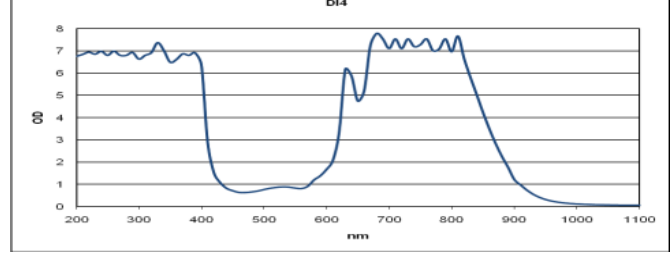

EN207	Wavelength	OD	%VLT	Wavelength	Mode	Rating	Per Pair
DI4	yes	190-400nm	5+	12%	180-315	D	LB7	$155
		625-850nm	4+	Blue	180-315	R	LB3	
		662-835nm	5+		>315-400	D	LB5	
		633nm	5+		>315-400	R	LB6	
					625-830	DR	LB4	
					>830-850	DIR	LB3	
					625-670	I	LB4	
					>800-830	I	LB4	
					>670-800	I	LB5