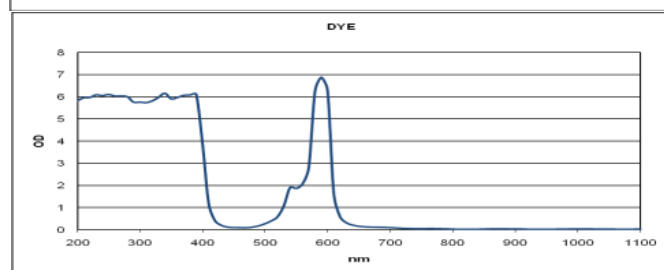

EN207	Wavelength	OD	%VLT	Wavelength	Mode	Rating	Per Pair
DYE	yes	190-400nm	5+	15%	180-315	D	LB6	$155
		576-600 nm	5+	Purple	180-400	R	LB4	
		582-598nm	6+		>315-395	DR	LB4	
		585-595 nm	7+		575-600	DI	LB4	
					582-598	I	LB6	
				585-595	I	LB7