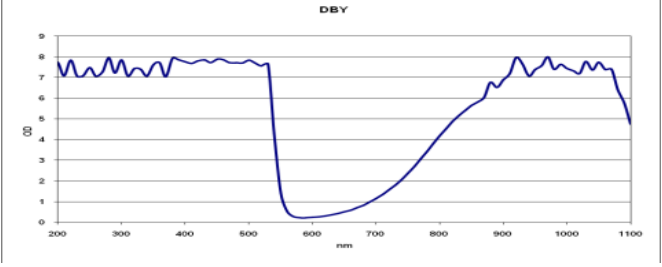

EN207	Wavelength	OD	%VLT	Wavelength	Mode	Rating	Per Pair
DBY			190-534 nm	7+	35%	180-315	D	LB7	$210
	yes		960-1064 nm	7+	Amber	>315-534	D	LB5	
			925-1070 nm	6+		180-315	R	LB4	
			850-925 nm	5+		>315-534	IRM	LB6	
						850-925	DIRM	LB5	
						>1064-1085	DIRM	LB5	
						>925-980	D	LB5	
						>925-980	IRM	LB6	
						>980-1064	D	LB6