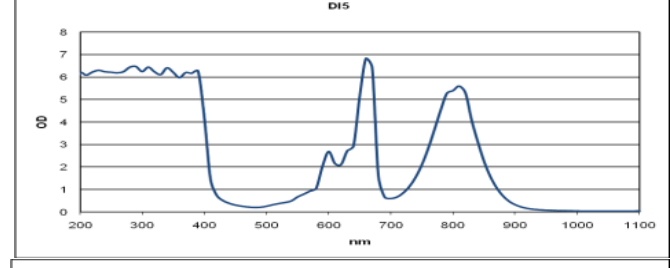

EN207	Wavelength	OD	%VLT	Wavelength	Mode	Rating	Per Pair
DI5		190-400 nm	5+	16%				$180
		650-670nm	5+	Blue				
		800-815nm	5+