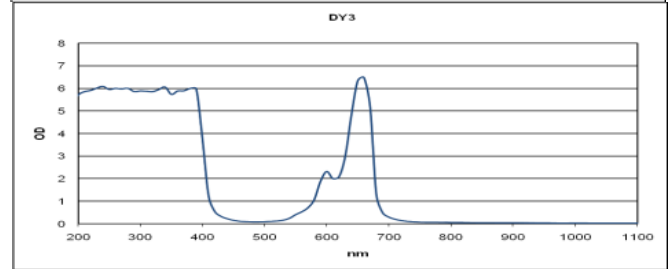

EN207	Wavelength	OD	%VLT	Wavelength	Mode	Rating	Per Pair
DY3	yes	190-400 nm	5+	36%	645-670	DIR	LB5	$175
		645-670 nm	5+	Aqua	650-665	D	LB5	
		650-665 nm	6+		650-665	IR	LB6