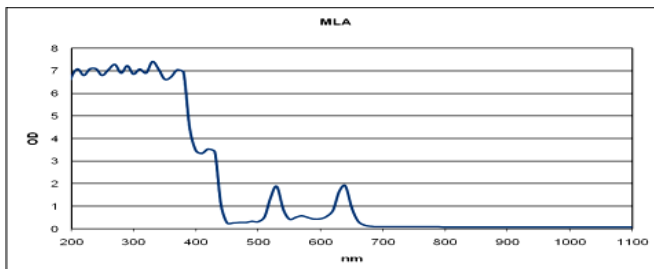

EN208

	EN207	Wavelength	OD	%VLT	Wavelength	Mode	Rating	Per Pair
MLA	yes	190-400 nm	5+	26%	190-315	D	LB7	$155
		525-532 nm	1.5+	blue/green	190-315	IR	LB4	
		633-655 nm	1.4+		>315-400	DIRM	LB5	
					532		RB1	
					630-636		RB1	
					633-640		RB2