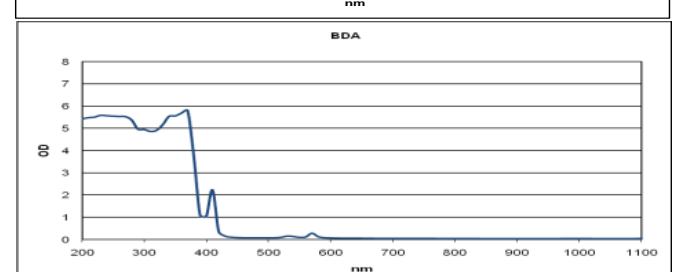

Erbium 2940 combinations

	EN207	Wavelength	OD	%VLT	Wavelength	Mode	Rating	Per Pair
ERB	yes	190-398 nm	5+	93%	180-315	D	L8	$140
		2940nm	6+	Clear	180-390	IR	L4	
		2780nm	5+		>315-390	D	L4	
		10,600nm	5+		2780-2940	DI	L2	
				10600	DI	L2		

	EN207	Wavelength	OD	%VLT	Wavelength	Mode	Rating	Per Pair
DRB	yes	190-390nm	6+	61%	190-315	D	LB7	$195
		785-830nm	5+	Pink	190-315	IR	LB5	
		800-818nm	6+		>315-390	DIRM	LB5	
		2700-2950nm	5+		785-830	D	LB4	
					785-830	IR	LB5	
					800-818	D	LB4	
				800-818	IR	LB6		
				2780-2940	DI	LB2		

	EN207	Wavelength	OD	%VLT	Wavelength	Mode	Rating	Per Pair
YRB	yes	190-380 nm	5+	65%	190-315	D	LB7	$195
		950-1070 nm	7+	Green	190-315	IR	LB4	
		808-840 nm	4+		>315-390	DIRM	LB5	
		>840-950 nm	5+		808-840	DIR	LB4	
		1064 nm	7+		>840-950	D	LB4	
		2700-2950nm	5+		>840-950	IR	LB5	
					>950-1070	D	LB4	
				>950-1070	IR	LB6		
				2780-2940	DI	LB2		

	EN207	Wavelength	OD	%VLT	Wavelength	Mode	Rating	Per Pair
CO2		190-360 nm	5+	93%				$45
		10,600 nm	5+	Clear				

Visible Alignment

	EN207	Wavelength	OD	%VLT	Wavelength	Mode	Rating	Per Pair
BDA	pend	190-375 nm	5+	79%				$165
		405nm	2+	Plum				

	EN207	Wavelength	OD	%VLT	Wavelength	Mode	Rating	Per Pair
ABL	yes	190-400 nm	5+	77%	430-470	RB2		$125
		430-470nm	2+	Yellow