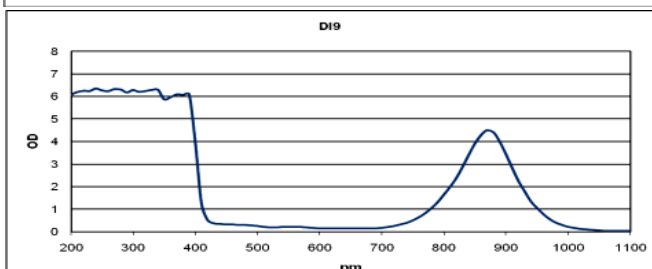

Low OD Multiple-Line Diodes / Visible / IR

	EN207	Wavelength	OD	%VLT	Wavelength	Mode	Rating	Per Pair
DI6	yes	190-400 nm	5+	35%	670-690	DIR	LB3	$150
		670-695 nm	3+	Green	820-1050	DIR	LB3	
		815-1050 nm	3+		665-<670	DIR	LB2	
		>1050-1080nm	2+		>690-698	DIR	LB2	
				790-<820	DIR	LB2		
				>1050-1080	DIR	LB2		

	EN207	Wavelength	OD	%VLT	Wavelength	Mode	Rating	Per Pair
DI7		190-400 nm	5+	57%				$150
		680 nm	2+	green				
		828-905 nm	2.5+					

	EN207	Wavelength	OD	%VLT	Wavelength	Mode	Rating	Per Pair
TP1	yes	780-<800nm	2+	58%	780-<800	DIR	LB3	$150
		>890-920nm	2+	Tan	>890-920	DIR	LB2	
		800-890nm	3+		800-890	DIR	LB3	

	EN207	Wavelength	OD	%VLT	Wavelength	Mode	Rating	Per Pair
TP2	yes	650-<655nm	2+	36%	655-685	DIR	LB3	$150
		>685-690nm	2+	Aqua	785-830	DIR	LB3	
		655-685nm	3+		650-<655	DIR	LB2	
		770-<785nm	2+		>685-690	DIR	LB2	
		785-830nm	3+		770-<785	DIR	LB2	
		>830-845nm	2+		>830-845	DIR	LB2	

	EN207	Wavelength	OD	%VLT	Wavelength	Mode	Rating	Per Pair
DI9		190-400 nm	5+	63%				$140
		820-915 nm	2+	Tan				
		840-900 nm	3+					

	EN207	Wavelength	OD	%VLT	Wavelength	Mode	Rating	Per Pair
ML4		190-400 nm	5+	26%				$170
		610-715 nm	2+	Teal				
		670-695 nm	5+					
		790-890 nm	3+					
		810-875 nm	4+					

	EN207	Wavelength	OD	%VLT	Wavelength	Mode	Rating	Per Pair
ML6		190-400 nm	5+	17%				$290
		532 nm	4.2+	Amber				
		690 nm	2.8+					
		710 nm	3.2+					
		800-810 nm	3.5+					
		915-1070 nm	2.8+					
		1064 nm	3.5+