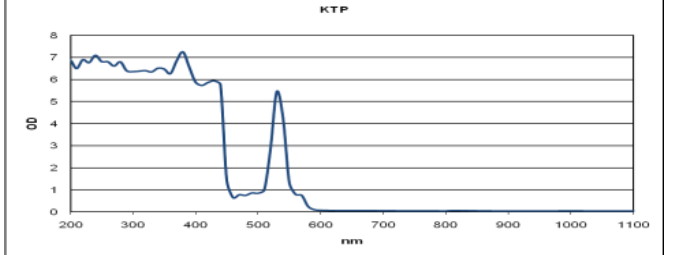

	EN207	Wavelength	OD	%VLT	Wavelength	Mode	Rating	Per Pair
EC3	yes	190-380 nm	7+	90%	9000-11000	DI	LB4	\$150
		9000-11000	7+	clear				

	EN207	Wavelength	OD	%VLT	Wavelength	Mode	Rating	Per Pair
BD1	yes	190-410 nm	5+	66%	190-315	D	LB7	\$165
				Plum	190-315	IR	LB4	
					>315-410	DIRM	LB5	

	EN207	Wavelength	OD	%VLT	Wavelength	Mode	Rating	Per Pair
YLW	yes	190-450 nm	6+	73%	190-315	D	LB8	\$130
		451-460 nm	5+	Yellow	190-315	IR	LB4	
					>315-460	DIR	LB5	

	EN207	Wavelength	OD	%VLT	Wavelength	Mode	Rating	Per Pair
KTP		190-435 nm	5+	34%				\$195
		523-535 nm	5+	Red				
		532 nm	6+					