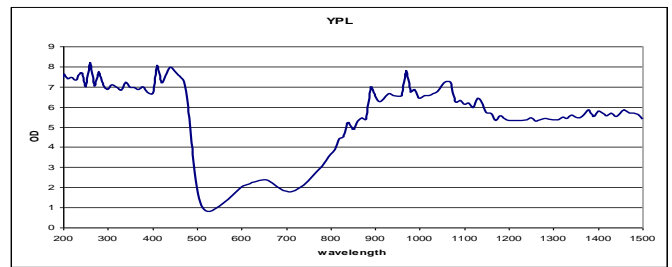

EN207	Wavelength	OD	%VLT	Wavelength	Mode	Rating	Per Pair
		190-390nm	6+	7%	190-390	D	LB6	$195
YPL	yes	560-590 nm	1+	Green	190-390	R	LB4	
		1064 nm	6+		>315-390	D	LB2	
		1300-1500 nm	4.5+		>315-390	R	LB4	
					560-950	DIR	LB1	
					>950-1070	D	LB5	
					>950-1070	I	LB6	
					860-1400	D	LB4	
					860-1400	IR	LB5	
					>1400-1500	DIR	LB3