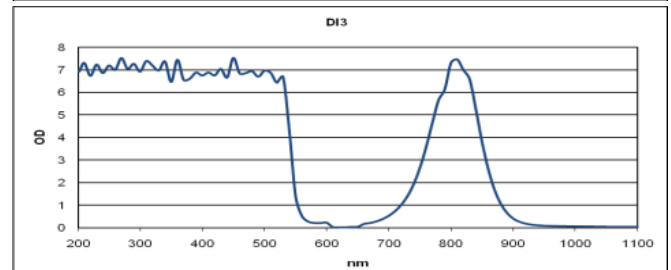

EN207	Wavelength	OD	%VLT	Wavelength	Mode	Rating	Per Pair
DI3	yes	190-532 nm	6+	32%	180-315	D	LB7	$195
		785-830 nm	5+	Amber	180-315	R	LB4	
		800-815 nm	6+		>315-532	D	LB4	
					>315-532	IRM	LB6	
					450-532	D	LB5	
					785-830	D	LB5	
				785-830	IRM	LB6