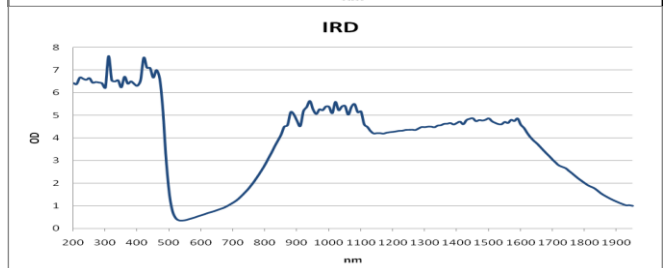

EN207	Wavelength	OD	%VLT	Wavelength	Mode	Rating	Per Pair
IRD	yes	180-450 nm	6+	19%	180-315	D	LB6	$170
		770-1800nm	2+	Green	>315-400	DR	LB4	
		820-1720nm	3+		>770-820	DIR	LB2	
		870-1600nm	4+		>820-865	DIR	LB3	
		940-1070nm	5+		>865-940	DIR	LB4	
					>940-1064	DIRM	LB5	
				>1064-1400	DIRM	LB4		
				>1400-1850	DI	LB2