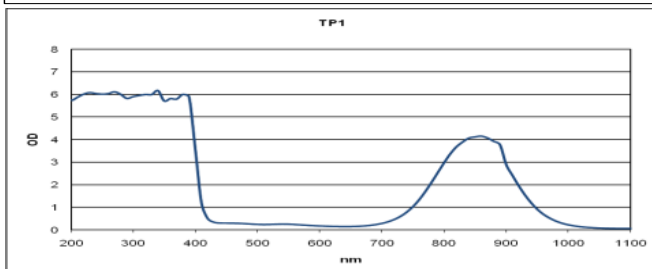

Low OD Multiple-Line Diodes / Visible / IR

	EN207	Wavelength	OD	%VLT	Wavelength	Mode	Rating	Per Pair
DI6	yes	190-400 nm	5+	35%	670-690	DIR	LB3	$150
		670-695 nm	3+	Green	820-1050	DIR	LB3	
		815-1050 nm	3+		665-<670	DIR	LB2	
		>1050-1080nm	2+		>690-698	DIR	LB2	
				790-<820	DIR	LB2		
				>1050-1080	DIR	LB2		

	EN207	Wavelength	OD	%VLT	Wavelength	Mode	Rating	Per Pair
DI7		190-400 nm	5+	57%				$150
		680 nm	2+	green				
		828-905 nm	2.5+					

	EN207	Wavelength	OD	%VLT	Wavelength	Mode	Rating	Per Pair
TP1	yes	780-<800nm	2+	58%	780-<800	DIR	LB3	$150
		>890-920nm	2+	Tan	>890-920	DIR	LB2	
		800-890nm	3+		800-890	DIR	LB3	

	EN207	Wavelength	OD	%VLT	Wavelength	Mode	Rating	Per Pair
TP2	yes	650-<655nm	2+	36%	655-685	DIR	LB3	$150
		>685-690nm	2+	Aqua	785-830	DIR	LB3	
		655-685nm	3+		650-<655	DIR	LB2	
		770-<785nm	2+		>685-690	DIR	LB2	
		785-830nm	3+		770-<785	DIR	LB2	
		>830-845nm	2+		>830-845	DIR	LB2	

	EN207	Wavelength	OD	%VLT	Wavelength	Mode	Rating	Per Pair
DI9		190-400 nm	5+	63%				$140
		820-915 nm	2+	Tan				
		840-900 nm	3+					

	EN207	Wavelength	OD	%VLT	Wavelength	Mode	Rating	Per Pair
ML4		190-400 nm	5+	26%				$170
		610-715 nm	2+	Teal				
		670-695 nm	5+					
		790-890 nm	3+					
		810-875 nm	4+					

	EN207	Wavelength	OD	%VLT	Wavelength	Mode	Rating	Per Pair
ML6		190-400 nm	5+	17%				$290
		532 nm	4.2+	Amber				
		690 nm	2.8+					
		710 nm	3.2+					
		800-810 nm	3.5+					
		915-1070 nm	2.8+					
		1064 nm	3.5+