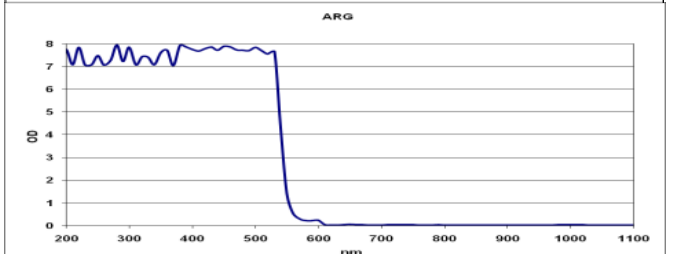

EN207	Wavelength	OD	%VLT	Wavelength	Mode	Rating	Per Pair
ARG	yes	190-532 nm	7+	48%	180-315	D	LB7	$100
				Orange	180-315	IR	LB4	
					>315-532	DIRM	LB6