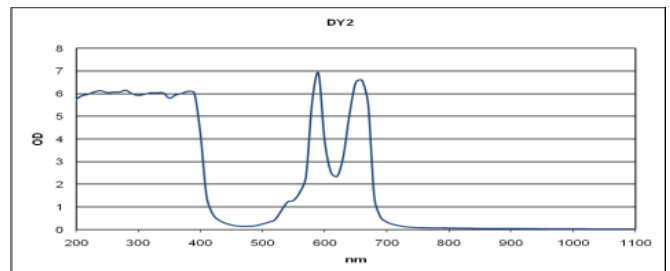

EN207	Wavelength	OD	%VLT	Wavelength	Mode	Rating	Per Pair
DY2	yes	190-400 nm	5+	14%	580-590	DIR	LB5	$210
		580-590 nm	5+	Blue	585	D	LB5	
		645-670 nm	5+		585	IR	LB6	
		585 nm	6+		645-670	DIR	LB5	
		650-665nm	6+		650-665	D	LB5	
					650-665	IR	LB6