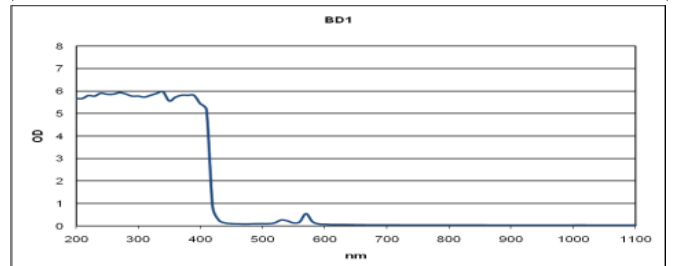

NoIR LaserShield Specification Schedule

10.31.11

UV-Visible

	EN207	Wavelength	OD	%VLT	Wavelength	Mode	Rating	Per Pair
EC2	yes	190-398 nm	7+	93%	190-315	D	LB7	\$90
		9000-11000	7+	clear	190-315	IR	LB4	
					>315-398	DIRM	LB5	
		9000-11000			9000-11000	DI	LB3	

	EN207	Wavelength	OD	%VLT	Wavelength	Mode	Rating	Per Pair
EC3	yes	190-380 nm	7+	90%	9000-11000	DI	LB4	\$150
		9000-11000	7+	clear				

	EN207	Wavelength	OD	%VLT	Wavelength	Mode	Rating	Per Pair
BD1	yes	190-410 nm	5+	66%	190-315	D	LB7	\$165
				Plum	190-315	IR	LB4	
					>315-410	DIRM	LB5	