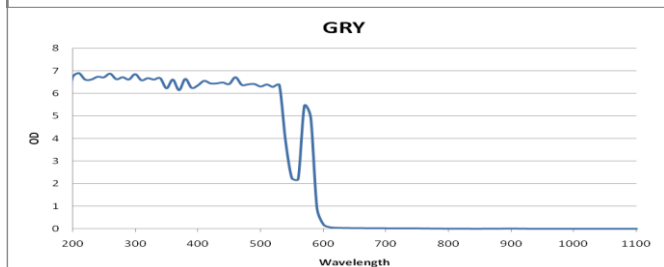

EN207	Wavelength	OD	%VLT	Wavelength	Mode	Rating	Per Pair
GRY	yes	190-532nm	6+	25%	190-532	DIR	LB6	$185
		577nm	5+	Red	577	DIR	LB5