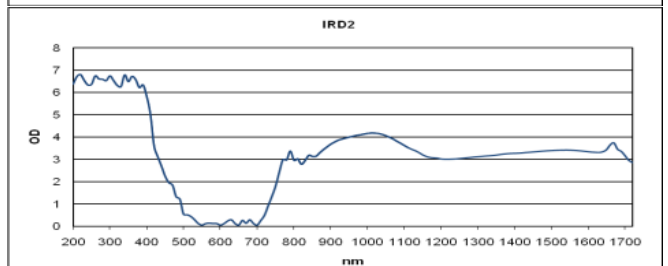

EN207	Wavelength	OD	%VLT	Wavelength	Mode	Rating	Per Pair
IRD2	yes	190-400 nm	5+	23%	785-<830	DIR	LB2	$155
		785-830nm	2+	Yellow/	830-1700	DIR	LB3	
		830-1700nm	3+	Green