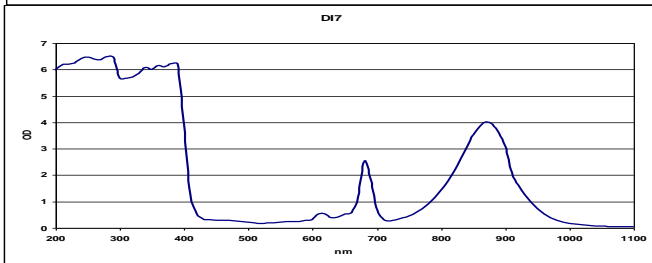

Low OD Multiple-Line Diodes / Visible / IR

	EN207	Wavelength	OD	%VLT	Wavelength	Mode	Rating	Per Pair
DI6	yes	190-400 nm	5+	35%	670-690	DIR	LB3	$150
		670-695 nm	3+	Green	820-1050	DIR	LB3	
		815-1050 nm	3+		665-<670	DIR	LB2	
		>1050-1080nm	2+		>690-698	DIR	LB2	
				790-<820	DIR	LB2		
				>1050-1080	DIR	LB2		

	EN207	Wavelength	OD	%VLT	Wavelength	Mode	Rating	Per Pair
DI7		190-400 nm	5+	57%				$150
		680 nm	2+	green				
		828-905 nm	2.5+					

	EN207	Wavelength	OD	%VLT	Wavelength	Mode	Rating	Per Pair
TP1	yes	780-<800nm	2+	58%	780-<800	DIR	LB3	$150
		>890-920nm	2+	Tan	>890-920	DIR	LB2	
		800-890nm	3+		800-890	DIR	LB3	

	EN207	Wavelength	OD	%VLT	Wavelength	Mode	Rating	Per Pair
TP2	yes	650-<655nm	2+	36%	655-685	DIR	LB3	$150
		>685-690nm	2+	Aqua	785-830	DIR	LB3	
		655-685nm	3+		650-<655	DIR	LB2	
		770-<785nm	2+		>685-690	DIR	LB2	
		785-830nm	3+		770-<785	DIR	LB2	
		>830-845nm	2+		>830-845	DIR	LB2	

	EN207	Wavelength	OD	%VLT	Wavelength	Mode	Rating	Per Pair
DI9		190-400 nm	5+	63%				$140
		820-915 nm	2+	Tan				
		840-900 nm	3+					

	EN207	Wavelength	OD	%VLT	Wavelength	Mode	Rating	Per Pair
ML4		190-400 nm	5+	26%				$170
		610-715 nm	2+	Teal				
		670-695 nm	5+					
		790-890 nm	3+					
		810-875 nm	4+					

	EN207	Wavelength	OD	%VLT	Wavelength	Mode	Rating	Per Pair
ML6		190-400 nm	5+	17%				$290
		532 nm	4.2+	Amber				
		690 nm	2.8+					
		710 nm	3.2+					
		800-810 nm	3.5+					
		915-1070 nm	2.8+					
		1064 nm	3.5+