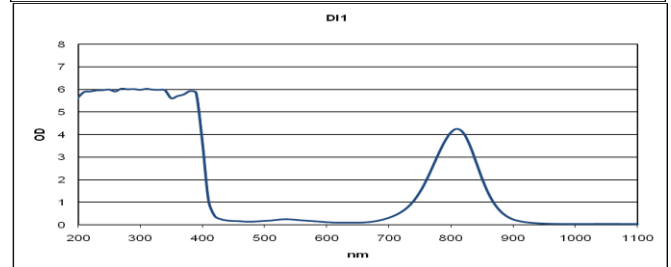

EN207	Wavelength	OD	%VLT	Wavelength	Mode	Rating	Per Pair
DI1	yes	795-820nm	4+	61%	795-820	DIR	LB4	$135
				Pink