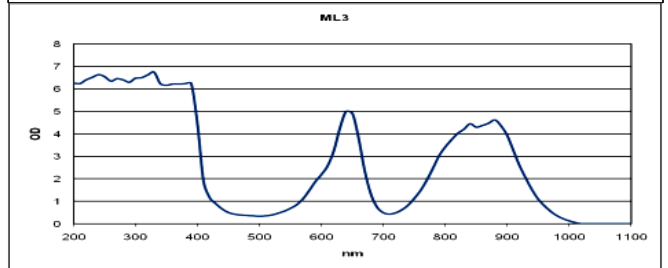

EN207	Wavelength	%VLT	CE-Rating	Per Pair
ML3	yes	190-400 nm	5+	16%	190-315 D LB7 $155
		630-660nm	3+	Blue	190-315 IR LB4
		800-915	3+	>315-395	D LB5
		660-670nm	2+	>315-395	IRM LB6
		780-920nm	2+	630-660	DIR LB3
				800-915	DIR LB3
			>660-670	DIR LB2	
			780-920	DIR LB2