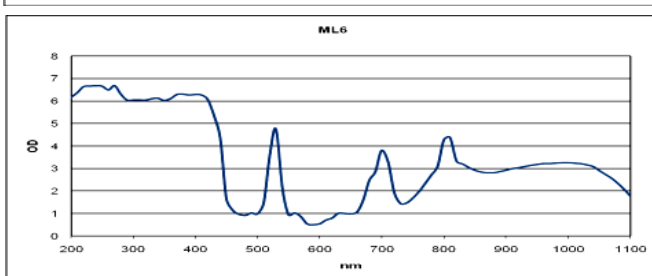

Low OD Multiple-Line Diodes / Visible / IR

	EN207	Wavelength	OD	%VLT	Wavelength	Mode	Rating	Per Pair
DI6	yes	190-400 nm	5+	35%	670-690	DIR	LB3	$150
		670-695 nm	3+	Green	820-1050	DIR	LB3	
		815-1050 nm	3+		665-<670	DIR	LB2	
		>1050-1080nm	2+		>690-698	DIR	LB2	
				790-<820	DIR	LB2		
				>1050-1080	DIR	LB2		

	EN207	Wavelength	OD	%VLT	Wavelength	Mode	Rating	Per Pair
DI7		190-400 nm	5+	57%				$150
		680 nm	2+	green				
		828-905 nm	2.5+					

	EN207	Wavelength	OD	%VLT	Wavelength	Mode	Rating	Per Pair
TP1	yes	780-<800nm	2+	58%	780-<800	DIR	LB3	$150
		>890-920nm	2+	Tan	>890-920	DIR	LB2	
		800-890nm	3+		800-890	DIR	LB3	

	EN207	Wavelength	OD	%VLT	Wavelength	Mode	Rating	Per Pair
TP2	yes	650-<655nm	2+	36%	655-685	DIR	LB3	$150
		>685-690nm	2+	Aqua	785-830	DIR	LB3	
		655-685nm	3+		650-<655	DIR	LB2	
		770-<785nm	2+		>685-690	DIR	LB2	
		785-830nm	3+		770-<785	DIR	LB2	
		>830-845nm	2+		>830-845	DIR	LB2	

	EN207	Wavelength	OD	%VLT	Wavelength	Mode	Rating	Per Pair
DI9		190-400 nm	5+	63%				$140
		820-915 nm	2+	Tan				
		840-900 nm	3+					

	EN207	Wavelength	OD	%VLT	Wavelength	Mode	Rating	Per Pair
ML4		190-400 nm	5+	26%				$170
		610-715 nm	2+	Teal				
		670-695 nm	5+					
		790-890 nm	3+					
		810-875 nm	4+					

	EN207	Wavelength	OD	%VLT	Wavelength	Mode	Rating	Per Pair
ML6		190-400 nm	5+	17%				$290
		532 nm	4.2+	Amber				
		690 nm	2.8+					
		710 nm	3.2+					
		800-810 nm	3.5+					
		915-1070 nm	2.8+					
		1064 nm	3.5+