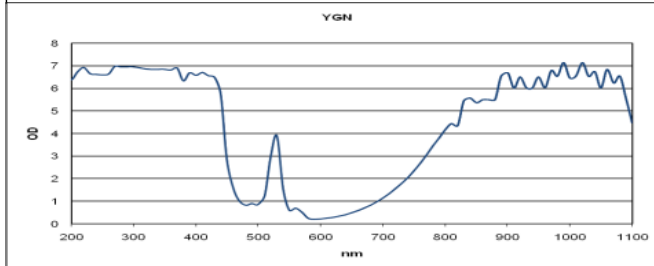

EN207	Wavelength	OD	%VLT	Wavelength	Mode	Rating	Per Pair
YGN	yes	190-400 nm	5+	33%	180-315	D	LB7	$210
		532nm	3+	Amber	180-315	IR	LB4	
		808-850 nm	4+		>315-390	DIRM	LB5	
		910-1070 nm	6+		808-850	DIR	LB4	
		>850-1075nm	5+		>850-1075	DIR	LB5